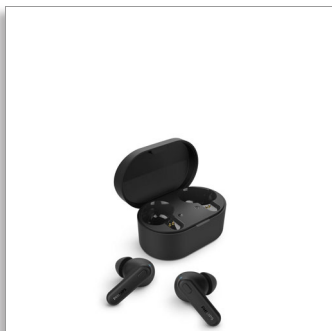

Philips
Popolnoma brezžične
slušalke

Razločni klici

6 mm akustične enote za mogočne base
Ergonomska zasnova za več udobja
IPX4, odporne na pršenje vode/
pot

TAT1108BK

Povsem jasen in razločen zvok

Reprodukcija zvoka vaših skladb in klicev bo jasna in razločna. Te popolnoma brezžične slušalke so opremljene s 6 mm akustičnimi enotami, ki zagotavljajo bogat zvok in udarne base. Mikrofon z umetno inteligenco poskrbi za popolno razločnost klicev. Slušalke odlikuje zaščita IPX4, ki zagotavlja odpornost na škropljenje vode in potenje. Žepni polnilni etui omogoča 15-urno avtonomijo predvajanja.

Slog in udobje

- Zanesljivo in udobno prileganje v uho
- Zasnova v obliki kratkih hokejskih palic

Za celodnevno uporabo

- Zaščita IPX4, odporne na pršenje vode in potenje
- Brezskrbno. Do 15-urna avtonomija predvajanja z uporabo polnilnega etuija.

Priložnost

- Vodoodpornost: IPX4
- Način Mono za TWS
- Vrsta kontrolnih elementov: Gumb

Notranja škatla

- Dolžina: 12 cm
- Število komercialnih pakiranj: 3
- Širina: 10.5 cm
- Višina: 11.8 cm
- Neto teža: 0.189 kg
- Bruto teža: 0.332 kg
- Teža embalaže: 0.143 kg
- Številka GTIN: 2 48 95229 13175 4