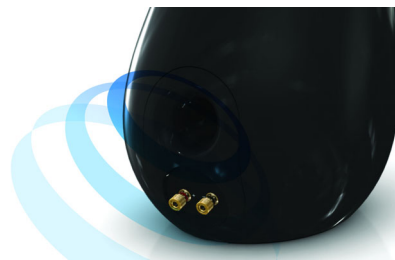

DS9800W

Calitate incomparabilă a sunetului

- SoundSphere pentru impresie naturală, mai profundă și mai largă a sunetului
- FullSound îmbunătățește detaliile sonore pentru un sunet bogat și puternic
- SoundCurve pentru o reproducere superbă a sunetului
- Design bass-reflex pentru reproducerea unui bas adânc și compact
- Putere totală de ieșire 2x50 W RMS

SoundCurve

Carcasa posterioară curbată, proiectată cu atenție, a acestei boxe cu andocare Philips creează o structură acustică foarte eficientă pentru reproducerea sunetelor. Linia sa curbată perfectă mărește rigiditatea incintei boxei, reducând substanțial rezonanța internă și eliminând vibrațiile și distorsiunea sunetului. Vă veți bucura de sunet excelent, de claritate excepțională, în boxele cu aspect uimitor.

Design bass-reflex

Încărcătura acustică a sistemului bass-reflex utilizează un tub de bas acordat la volumul acustic al boxei, pentru a reproduce un bas adânc din incinte compacte. Tubul de bas profilat, proiectat cu atenție, facilitează circulația aerului și permite obținerea unui bas adânc și de impact, chiar și la volume puternice și minimizează în același timp turbulențele de aer care pot provoca distorsiuni.