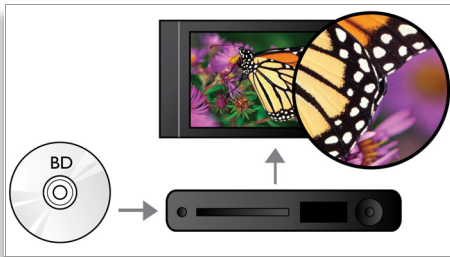

PHILIPS

dovršeno in preprosto

Značilnosti

Premik podnapisov

Premik podnapisov je funkcija izboljšave, ki omogoča uporabnikom ročno nastavitve postavitev podnapisov filma na televizorju ali zaslonu računalnika. Z daljinskim upravljalnikom lahko uporabniki premikajo podnapise gor in dol na zaslonu. Na širokih zaslonih, kot sta Cinema 21:9 in projektorji, so podnapisi včasih odrezani. Za jasen prikaz mora uporabnik spremeniti razmerje med višino in širino zaslona, kar izniči namen širokega zaslona. Funkcija premika podnapisov omogoča ohranitev ustreznega razmerja med višino in širino zaslona ter idealno postavitev podnapisov na zaslonu.

Predvajanje plošč Blu-ray

Plošče Blu-ray vsebujejo podatke v visoki ločljivosti in slike v polni visoki ločljivosti 1920 x 1080. Prizori so izredno realistični in podrobni, gibanje tekoče, slike pa kristalno čiste. Blu-ray omogoča predvajanje nestisnjenega prostorskega zvoka, ki je neverjetno realističen. Ker je zmogljivost plošč Blu-ray izjemno visoka, lahko vključujejo tudi številne interaktivne možnosti. Nemoteno krmarjenje med predvajanjem in druge zanimive funkcije, kot so pojavi meniji, odpirajo povsem nove možnosti na področju domačega razvedrila.

Dolby TrueHD

Dolby TrueHD proizvaja najnatančnejši 7.1-kanalni zvok s plošč Blu-ray. Razlike med reproduciranim zvokom in studijskim izvornikom so neopazne, zato slišite pristen zvok, kot so si ga zamislili ustvarjalci. Dolby TrueHD dopolni razvedrilo v visoki ločljivosti.