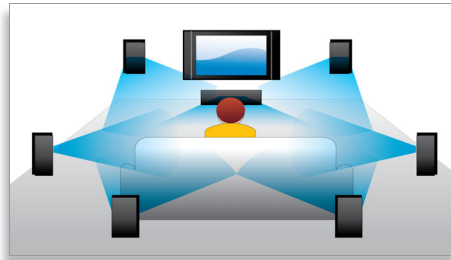

PHILIPS

dovršeno in preprosto

Značilnosti

Premik podnapisov

Premik podnapisov je funkcija izboljšave, ki omogoča uporabnikom ročno nastavitve postavitev podnapisov filma na televizorju ali zaslonu računalnika. Z daljinskim upravljalnikom lahko uporabniki premikajo podnapise gor in dol na zaslonu. Na širokih zaslonih, kot sta Cinema 21:9 in projektorji, so podnapisi včasih odrezani. Za jasen prikaz mora uporabnik spremeniti razmerje med višino in širino zaslona, kar izniči namen širokega zaslona. Funkcija premika podnapisov omogoča ohranitev ustreznega razmerja med višino in širino zaslona ter idealno postavitev podnapisov na zaslonu.

Predvajanje plošč Blu-ray

Plošče Blu-ray vsebujejo podatke v visoki ločljivosti in slike v polni visoki ločljivosti 1920 x 1080. Prizori so izredno realistični in podrobni, gibanje tekoče, slike pa kristalno čiste. Blu-ray omogoča predvajanje nestisnjenega prostorskega zvoka, ki je neverjetno realističen. Ker je zmogljivost plošč Blu-ray izjemno visoka, lahko vključujejo tudi številne interaktivne možnosti. Nemoteno krmarjenje med predvajanjem in druge zanimive funkcije, kot so pojavi meniji, odpirajo povsem nove možnosti na področju domačega razvedrila.

Dolby TrueHD

Dolby TrueHD proizvaja najnatančnejši 7.1-kanalni zvok s plošč Blu-ray. Razlike med reproduciranim zvokom in studijskim izvornikom so neopazne, zato slišite pristen zvok, kot so si ga zamislili ustvarjalci. Dolby TrueHD dopolni razvedrilo v visoki ločljivosti.

BD-Live (profil 2.0)

BD-Live nudi dodatne možnosti razvedrila v visoki ločljivosti. Predvajalnik Blu-ray povežite z internetom za prenos najnovejše vsebine. Zagotovite si dostop do številnih ekskluzivnih vsebin, kot so vsebina za prenos, dogodki in klepeti v živo, igre in spletno nakupovanje. S predvajalnikom Blu-ray in funkcijo BD-Live se podajte v svet visoke ločljivosti