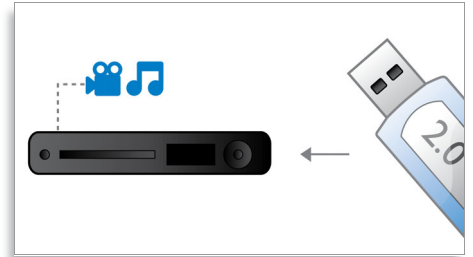

Hitra povezava USB 2.0

Univerzalno zaporedno vodilo ali USB (Universal Serial Bus) je standardni protokol za enostavno povezovanje računalnikov, zunanjih enot in naprav s področja zabavne elektronike. Naprave s hitrim vmesnikom USB se ponašajo s hitrostjo prenosa podatkov do 480 Mb/s – medtem ko ta pri prvotnih pogonih USB znaša le 12 Mb/s. Hitra povezava USB 2.0 vam omogoča, da samo priključite napravo USB, izberete film, glasbo ali fotografijo, in že lahko uživate v predstavi.