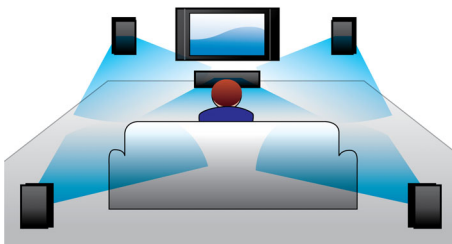

PHILIPS

Kenmerken

Zichtbare luidsprekerdrivers

Zichtbare luidsprekerdrivers voor krachtige Surround Sound

Dolby Digital

Omdat de wereldleider in meerkanaals geluidsnormen, Dolby Digital, gebruik maakt van de manier waarop het menselijke oor natuurlijk geluid verwerkt, kunt u genieten van een uitstekende geluidskwaliteit met levensechte spatial cues.

RMS-vermogen van 300 W

Het RMS-vermogen van 300 W levert geweldig geluid voor films en muziek

Speelt alles af

Geeft formaten van vrijwel alle discs en media-apparaten weer, ongeacht of het DVD's, VCD's, CD's of USB-apparaten zijn. Ervaar het ongeëvenaarde afspeelgemak en de luxe om mediabestanden te kunnen delen op uw TV of home cinema-systeem in uw eigen woonkamer.

DivX Ultra-gecertificeerd

Dankzij de ondersteuning voor DivX[®] kunt u gewoon op de bank genieten van DivX-gecodeerde video's en films van internet, waaronder aangeschafte Hollywood-films. De DivX-media-indeling is een op MPEG-4 gebaseerde compressietechnologie voor video waarmee u grote bestanden, zoals films, trailers en muziekvideo's, op media als CD-R/RW en beschrijfbare DVD's kunt opslaan en kunt afspelen op uw DivX Ultra Certified[®] Philips Blu-ray- of DVD-speler. DivX Ultra combineert DivX-weergave met geweldige functies zoals geïntegreerde ondertiteling, meerdere audiotalen, meerdere tracks en menu's in één handige bestandsindeling.