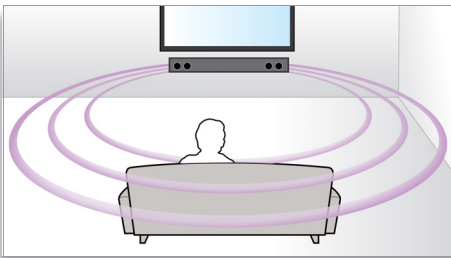

Virtual Surround-lyd

Philips' Virtual Surround-lyd produserer fyldig og oppslukende surroundlyd fra et høytalersystem på mindre enn fem høytalere. Uhyre avanserte spatialalgoritmer gjenskaper nøyaktig de soniske karakteristikkene som finnes i et ideelt 5.1-kanalmiljø. Alle stereokilder med høy kvalitet gjøres til virkelighetsnær, flerkansals surroundlyd. Du trenger ikke kjøpe ekstra høytalere, ledninger

eller høytalerstativer for å oppnå en lyd som fyller rommet.