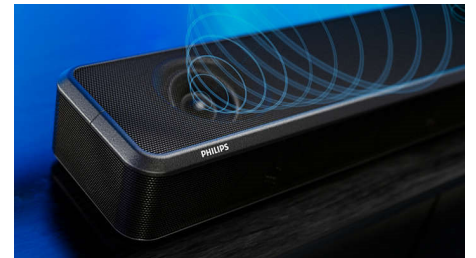

Ten soundbar Fidelio FB1 ze zintegrowanym subwooferem wypełni każde pomieszczenie dramatycznymi efektami, bogatymi ścieżkami dźwiękowymi i krystalicznie czystymi dialogami. Soundbar wygląda też pięknie – antracytowe wykończenie ze skóry Muirhead równoważa delikatną metalową siatkę na górze i z przodu.

Kalibracja pomieszczenia

Nieważne, jaki kształt i wielkość ma pomieszczenie - zawsze uzyskasz doskonały dźwięk z Fidelio. Po prostu podłącz dołączony mikrofon, a następnie umieść go tam, gdzie siedzisz podczas oglądania telewizji. Soundbar FB1 mierzy, jak dźwięk rozchodzi się w pomieszczeniu, inteligentnie dostosowując wyjście każdego kanału, aby zagwarantować perfekcyjny dźwięk przestrzenny.

Dolby Atmos

Ciesz się pełnym dźwiękiem Dolby Atmos dzięki tym wszechstronnym głośnikom soundbar FB1. Ulubione filmy i programy będą miały zapierające dech w piersiach realistyczne brzmienie, ponieważ dźwięk rozplywa się ponad Tobą i dookoła. Jeśli oglądasz treści inne niż Atmos, soundbar przełączy się na Dolby Surround.

Soundbar 7.1.2 ze zintegrowanym subwooferem

Dolby Atmos. IMAX Enhanced Domowy system bezprzewodowy Philips, Maks. 620 W. Wbudowany subwoofer, Łatwa kalibracja pomieszczenia

Dane techniczne

Dźwięk

- System dźwięku: Dolby Atmos, DTS:X, IMAX Enhanced
- Ustawienia korektora: Film, Muzyka, Głos, Stadium, Niestandardowy
- Całkowite zniekształcenia harmoniczne: 1%
- Moc wyjściowa głośników: MAKSYMALNIE 620W / RMS 310W
- Automatyczne opóźnienie synchronizacji ruchu warg: przez EDID HDMI
- Automatyczna kalibracja pomieszczenia
- Ręczne opóźnienie synchronizacji ruchu warg: od 0 do 200 ms
- Efekt surround: UPMIX, Standardowa, AI