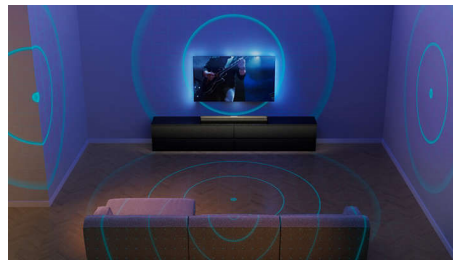

Kalibracja pomieszczenia

Nieważne, jaki kształt i wielkość ma pomieszczenie - zawsze uzyskasz doskonały dźwięk z Fidelio. Po prostu podłącz dołączony mikrofon, a następnie umieść go tam, gdzie siedzisz podczas oglądania telewizji. Soundbar FB1 mierzy, jak dźwięk rozchodzi się w pomieszczeniu, inteligentnie dostosowując wyjście każdego kanału, aby zagwarantować perfekcyjny dźwięk przestrzenny.