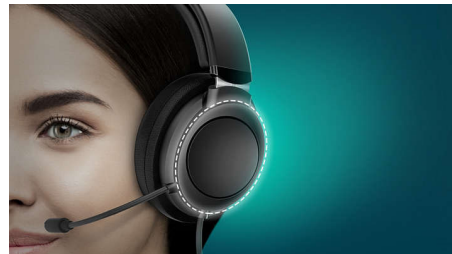

- Visina: 22.5 cm
- Širina: 19.5 cm
- Dubina: 5 cm
- EAN: 48 95229 11027 4
- Bruto težina: 0.26 kg
- Neto težina: 0.153 kg
- Tarirana težina: 0.107 kg

Dimenzije proizvoda

- Visina: 18.5 cm
- Širina: 16.5 cm
- Dubina: 4 cm
- Težina: 0.153 kg

Dizajn

- Boja: Plava

UPC

- UPC: 8 40063 20109 5

TAH4105BL/00

Važne karakt.

Bogat bas, jasan zvuk

Ponovo iskusite najbolje trenutke sa plesnog podijuma. Neodimijumski drajveri od 32 mm daju snažan i upečatljiv bas, uz jasan zvuk. Zatvoreni dizajn pruža odličnu zvučnu izolaciju, pa možete da uživate u svakoj sekundi omiljenih numera.

Lak za nošenje

Dostupne u elegantnim mat kombinacijama boja, ove slušalice koje se nose na ušima imaju obloženu traku za glavu koja je toliko lagana da je skoro nećete ni osetiti. Mekani jastučići su jasno obeleženi za levo/desno uvo, a mogu da se nagnu tako da dobijete potpunu udobnost.

Dizajn sa ravnim sklapanjem

Neka vas bas ponesu. Jastučići za uši se ravno sklapaju i preklapaju ka unutra, za lako odlaganje u džep ili torbu. Samo ih sklopite i spremni ste za pokret.

Kontrole na kablju.

Obavite poziv. Pauzirajte plejlistu. Sve to bez korišćenje pametnog telefona. Konektor pod uglom pomaže da slušalice ostanu povezane na pametni uređaj – praktično rešenje ako telefon držite u džepu.

- Konektor pod uglom. Održava slušalice povezanim.

Primamljive mat kombinacije boja

Primamljive mat kombinacije boja

Odlična zvučna izolaciju uz zatvoreni dizajn

Odlična zvučna izolaciju uz zatvoreni dizajn

Snažni neodimijumski drajveri od 32 mm

Snažni neodimijumski drajveri od 32 mm

Mekani jastučići za uši

Mekani jastučići za uši koji mogu da se nagnu, za maksimalnu udobnost

Kompaktno sklopive

Zaista kompaktno sklopivi dizajn koji je odličan za putovanja i omogućava vam da ponesete muziku svuda.

Datum izlaska 2024-03-12

Verzija: 9.3.4

EAN: 48 95229 11027 4

© 2024 Koninklijke Philips N.V.
Sva prava zadržana.

Specifikacije su podložne promeni bez prethodnog obaveštenja. Trgovačke marke su vlasništvo kompanije Koninklijke Philips N.V. ili njihovih vlasnika.

www.philips.com