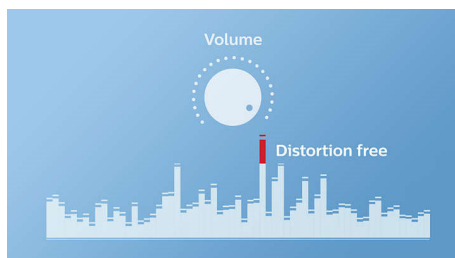

Høydepunkter

Anti-klippingfunksjon_BT55

Anti-klipping lar deg spille høyere musikk med god kvalitet selv når batterinivået er lavt. Den godtar en rekke inngangssignaler fra 300 mV til 1000 mV og forhindrer at høyttalerne blir skadet av forvrengning. Denne innebygde funksjonen kontrollerer musikksignalene som går gjennom forsterkeren, og holder høye lyder innenfor forsterkerens grense. Dette forhindrer lydforvrengning som følge av klipping uten at det påvirker lydnivået. En bærbar høyttalers evne til å gjengi de

musikalske høydene reduseres sammen med batterinivået, men anti-klipping reduserer den høye lyden forårsaket av lavt batteri og holder musikken fri for forvrengninger.