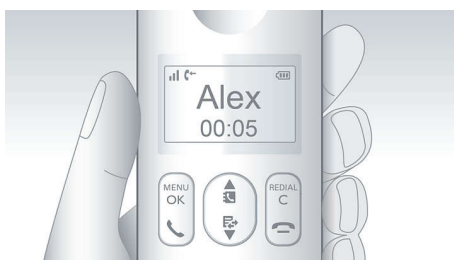

ID klicatelja*

Včasih je dobro vedeti, kdo vas kliče, preden se oglasite. ID klicatelja vam vedno pove, kdo je na drugi strani linije.