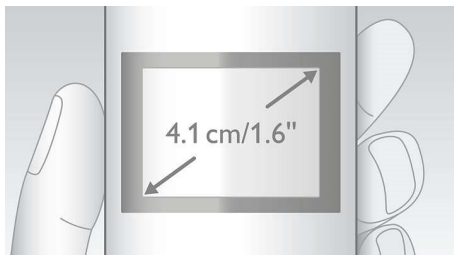

Značilnosti

4,1 cm (1,6-palčni) zaslon

Jasen 4,1 cm (1,6-palčni) zaslon z osvetlitvijo ozadja