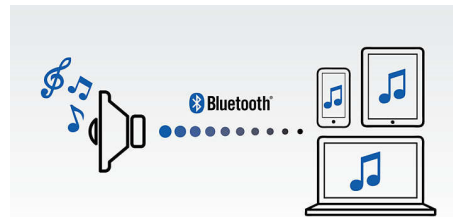

Съвременен емблематичен дизайн

Съвременна интерпретация на емблематичния ретро дизайн

Цифрова настройка с настроени станции

Цифровото FM радио предлага допълнителни музикални възможности за музикалната колекция на вашата аудио система Philips. Просто настройте станцията, която искате да зададете, и задръжте бутона за настройка, за да запазите честотата. С настройваните станции, които могат да бъдат съхранени, можете бързо да извиквате своята любима станция, без да е необходимо да настройвате ръчно честотите всеки път.

Пулт за възпроизвеждане на LP

Пулт за възпроизвеждане на LP винилови плочи

USB Direct за лесна MP3 музика

Благодарение на пълната способност за обмен на файлове можете лесно да се възползвате от удобството и забавлението да имате достъп до повече цифрова музика чрез вградения USB Direct.

Безжично поточно предаване на музика

Bluetooth е технология за безжична комуникация на малки разстояния, която е едновременно стабилна и енергийно ефективна. Тя осигурява лесна безжична връзка с iPod/iPhone/iPad или други Bluetooth устройства, като смартфони, планшети и дори лаптопи. Сега можете да се наслаждавате на любимата си музика и на звука от филмите и игрите безжично и лесно – с тази тонколона.

Цифров запис от всичко по USB

С тази практична функция лесно можете да слушате цялото си музикално съдържание на Hi-Fi система направо от портативния си MP3 плейър. Просто слушайте желаната музика чрез Bluetooth®, или копирайте музика от плочи, компактдискове, радиопрограми или от музикалния вход на вашата система направо в USB устройството. Съхранете любимите си плочи и преобразувайте съдържанието им във формат MP3 – всичко това без използване на компютър. Също така можете да зададете с таймер записването в системата на любимата си радиoproграма и тя автоматично ще запише програмата в USB устройството.