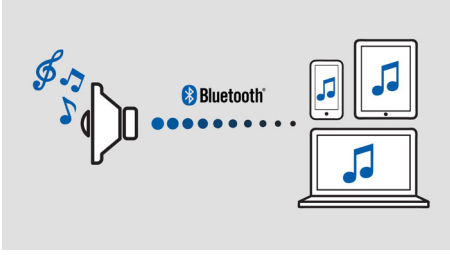

taşınabilir kablosuz çoklu oda hoparlörü
Bluetooth® Sıçramaya dayanıklı, Şarj edilebilir pil, Birden çok odada müzik için izzylink™

Özellikler

Bir odada müzik çalın

Philips izzy hoparlör, kullandığınız müzik veya radyo uygulamasından bağımsız olarak, en sevdiğiniz müzikleri telefon, tablet veya bilgisayarınızdan dinlemenize imkan tanır.