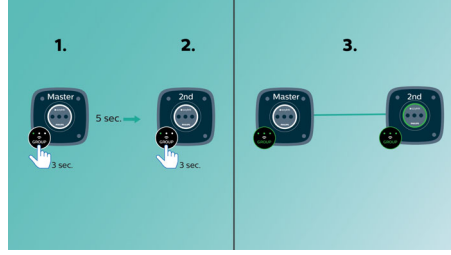

Tek dokunuşla izzylink™ kurulumu

Kurulum için yönlendirici, parola veya uygulama gerekmez. İlk kurulum için iki hoparlör üzerindeki "GROUP" butonuna uzun basmanız yeterlidir. Üçüncü, dördüncü veya beşinci hoparlörü eklemek için işlemi tekrarlayın. "Group" butonuna her uzun basış, her seferinde yeni bir hoparlör ekler. Birden çok odada müzik dinlemek hiç bu kadar kolay olmamıştı. Kurulum tamamlandığında, izzylink™ ağı hoparlörler bağlı olmadığında bile kayıtlı tutulur.