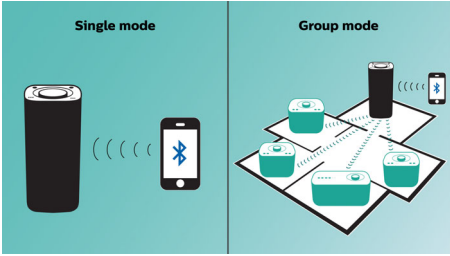

izzylink™

izzylink™, kablosuz ağ oluşturmak üzere birden fazla hoparlör arasında bağlantı kurmak için IEEE 802.11n standardını kullanan bir kablosuz bağlantı teknolojisidir. Ağ; yönlendirici, Wi-Fi şifresi veya kurulum için herhangi bir akıllı cihaz mobil uygulaması gerektirmeden en fazla beş hoparlör arasında bağlantı kurabilir. Aynı anda farklı odalarda çalan müziğin keyfine varmak için izzy hoparlörleri kolayca ağa ekleyebilirsiniz. Hoparlörler, bağımsız kullanım için tekli mod veya birden çok odada müzik için grup modu arasında tek dokunuşla değiştirilebilir.