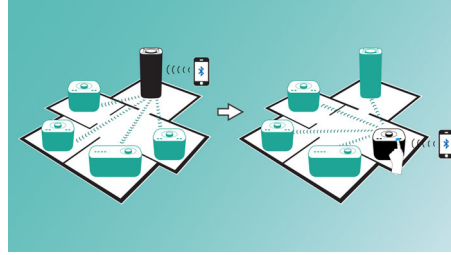

Ana hoparlörü kolayca değiştirin

Her bir izzylink™ grubunda, herhangi bir tekil hoparlör ana hoparlör haline gelip diğer hoparlörlere müzik yayını yapabilir. Kendi müziğinizi paylaşmak için kontrolü ele almak istediğinizde, odanızdaki hoparlör üzerinde yer alan Bluetooth butonuna basın ve hemen cihazınızdan müzik paylaşımı yapın. Aynı izzylink™ grubundaki diğer hoparlörler aynı

BM6B/10

anda aynı müziği çalacaktır. Müzik paylaşımı işte bu kadar kolay.