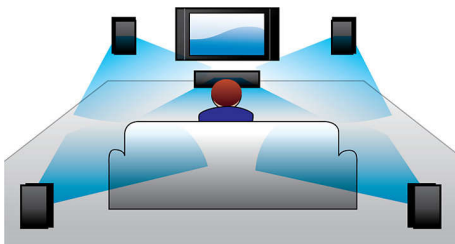

Dolby Digital

Тъй като Dolby Digital, водещият световен цифров многоканален аудио стандарт, използва начина, по който човешкото ухо естествено обработва звука, вие възприемате аудио със съраунд звук и превъзходно качество с реалистично пространствено подсказване.