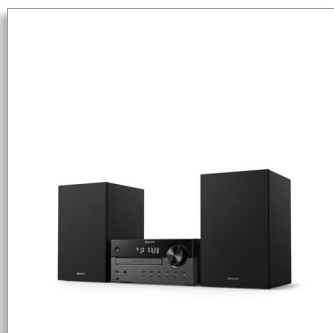

Philips
Музыкальная
микросистема

Bluetooth®

CD, MP3-CD, USB, DAB+, FM
USB-порт для зарядки
60 Вт, аудиовход

TAM4505

Стильный внешний вид. Насыщенное звучание.

Дополните интерьер своего дома этой классической микросистемой с качественным звучанием. Оцените цифровое радио DAB+/FM без помех, потоковое воспроизведение музыки и подкастов, а также поддержку компакт-дисков — все это с насыщенным звуком 60 Вт. Через USB и аудиовход к этой АС можно подключать и другие источники сигнала.

Громкоговорители с фазоинвертором

Эти вертикальные громкоговорители обеспечат чистое звучание и насыщенные басы благодаря сочетанию НЧ-динамика, ВЧ-динамика и фазоинверторов. Максимальная мощность 60 Вт позволит окунуть звуком все помещения в доме. Идеально для гостиной или открытого жилого пространства.