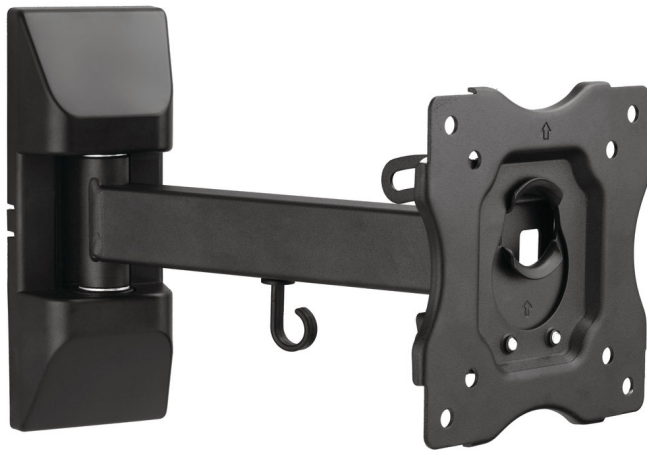

Philips
TV-wandmontage

Universeel

Beweegbaar
Compatibel met LCD/LED/
OLED/QLED
Geschikt voor platte en curved
TV's

SQM9112

Universele beweegbare wandbeugel

voor TV's van 13" tot 28"

Deze beugel past bij de meeste TV-merken en is veilig en eenvoudig te gebruiken. De eenvoudige installatieset bevat alle nodige onderdelen. Het design is slank maar sterk en geschikt voor TV's tot 11 kg (24 lbs). Met 80 graden beweging.

Bevestig uw TV veilig

- Geschikt voor schermgroottes tussen 13 en 28 inch

Eenvoudige installatie

- Tot VESA 100x100-montage
- Met TV-kabelbeheer kunt u kabels netjes verbergen
- Waterpas-correctie
- Standaard VESA-patroon montagegaten
- Inclusief bevestigingsmiddelen

PHILIPS

Specificaties

Afmetingen

- Geschikt voor wandmontage: 100 x 100 mm, 75 x 75 mm

Accessoires

- Montagemateriaal meegeleverd

Afmetingen van de verpakking

- Aantal producten: 1
- Verpakkingstype: Karton

De TV kan groter zijn dan het vermelde gemiddelde TV-formaat als de TV voldoet aan het opgegeven maximale VESA-patroon en -gewicht waarvoor deze wandsteun geschikt is.

Tot VESA 100x100-montage

Tot VESA 100x100-montage