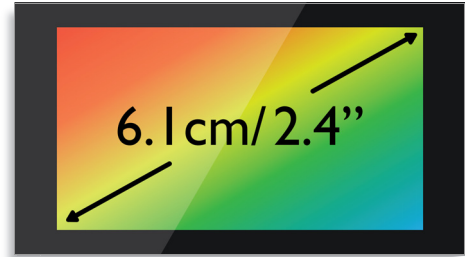

6,1 cm (2,4") TFT-farveskærm

6,1 cm (2,4") TFT-farvedisplay med høj kontrast