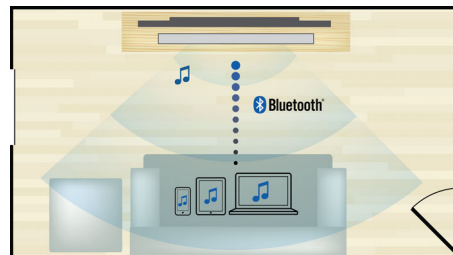

500 W RMS-effekt giver fremragende lyd til film og musik

Dolby TrueHD og DTS HD

Dolby TrueHD og DTS-HD Master Audio Essential leverer den fineste lyd kvalitet fra dine Blu-ray-diske. Den gengivne lyd er stort set umulig at skelne fra studie-masteren, så du kommer til at høre det, skaberne af værket ønskede, at du skulle høre. Dolby TrueHD og DTS-HD Master Audio Essential fuldender din high definition-underholdningsoplevelse.

Full HD 3D Blu-ray

Bliv begejstret med 3D-film i din egen stue med et Full HD 3D-TV. Active 3D anvender den nyeste generation af hurtigskiftende skærbilleder for at give ægte dybde og realisme i fuld 1080 x 1920 HD-opløsning. Full HD 3D-oplevelsen skabes i din hjemmebiograf, når du ser disse billeder gennem specielle briller, der er timet til at åbne og lukke højre og venstre linse synkront med de skiftende billeder. Førsteklasses 3D-filmudgivelser på Blu-ray tilbyder et stort udvalg af indhold i høj kvalitet. Blu-ray leverer også ukomprimeret lyd, så du får en utroligt ægte lydoplevelse.

Trådløs Bluetooth-streaming

Trådløs Bluetooth-streaming af musik fra dine musikenheder

NFC-teknologi

Det er nemt at parre Bluetooth-enheder med enkelttryks-NFC-teknologi (Near Field Communications). Du skal blot trykke den NFC-aktiverede smartphone eller tablet mod NFC-området på en højttaler for at aktivere højttaleren, starte Bluetooth-parring og begynde at streame musik.