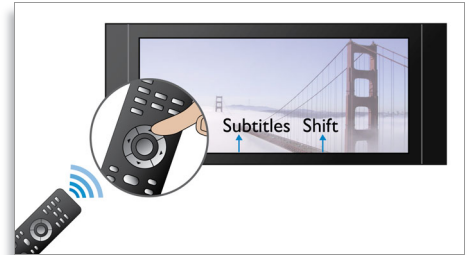

### Net TV

透過 Net TV 體驗豐富的線上服務。隨時透過 Philips 藍光光碟播放機直接在電視上欣賞電影、圖片、娛樂節目和其他線上內容。只需透過有線或無線連接將播放機直接連接到家庭網絡，然後使用遙控器瀏覽並選擇想要觀看的內容。Philips 功能表可讓您存取適合於電視屏幕的流行 Net TV 服務。

### DLNA 網絡連結

DLNA 網絡連結？您可以輕鬆存取電腦或家庭網絡上的個人相片、音樂、視訊或影片。它採用乙太網 (LAN) 連接與 DLNA 協定來

確保經 DLNA 認證的產品能夠順暢工作。透過將藍光光碟播放機連接到家庭網絡，您將能夠存取來自所有經 DLNA 認證的裝置的資訊。使用電視上專門為便於瀏覽而設計的直觀用戶介面，您只需按一下按鈕即可存取所有娛樂資訊。

### 切換字幕

切換字幕是一項增強功能，使用者在電視或電腦屏幕上觀看電影時可手動調節電影字幕。使用遙控器在屏幕上方或下方切換字幕。在闊屏幕顯示器（例如 21:9 影院與投影機）上，字幕有時會被切掉。為了清晰觀賞到字幕，使用者必須變更屏幕比例，但這會毀掉闊屏幕的觀賞質量。透過切換字幕功能，使用者能夠在維持正確的屏幕比例的同時觀賞到理想的字幕。