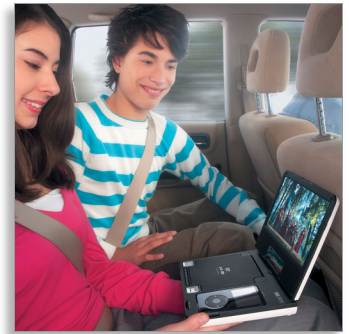

Philips
Sistema de base para
entretenimento

DCP750

Desfrute de vídeos em iPod, DVD e cartões SD

Desfrute dos seus vídeos em DVD e iPod num ecrã panorâmico rotativo de 7 polegadas. O elegante e compacto Philips DCP750 também contém um leitor de cartões de memória SD/MMC, que lhe permite ver as suas fotografias digitais ou filmes DivX que se encontram no seu cartão de memória.

Desfrute dos seus vídeos e fotografias a partir de várias fontes

- Reproduza e carregue o iPod
- PaineL LCD a cores rotativo de 7" para flexibilidade de visualização melhorada
- Reproduz filmes em DVD, DVD+/-R e DVD+/-RW, (S)VCD, DivX® e MPEG4
- Ranhura de cartões SD/MMC para visualização de filmes e fotografias

Mergulhe no melhor entretenimento AV

- Veja filmes com o formato panorâmico 16:9
- Ecrã Zero Bright Dot™ para uma qualidade de ecrã ideal
- Dolby Digital para a derradeira experiência cinematográfica

Concebido para maior comodidade em movimento

Desfrute da sua música MP3 favorita enquanto carrega o seu iPod! A base permite-lhe ligar o seu iPod directamente ao Sistema de base para entretenimento, para que possa ouvir a sua música favorita com som soberbo. Além disso, também carrega o seu iPod enquanto reproduz, pelo que pode gozar da sua música sem ter de se preocupar com a duração da bateria do iPod. Utilize o telecomando para navegar, seleccionar e reproduzir a música guardada no seu iPod. O Sistema de base para entretenimento carrega automaticamente o seu iPod enquanto se encontrar na base.