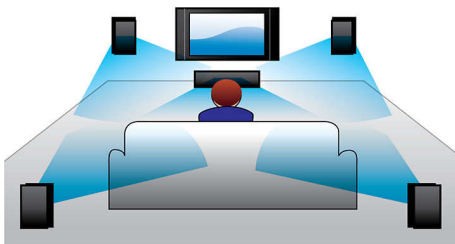

PHILIPS

Kenmerken

RMS-vermogen van 300 W

Het RMS-vermogen van 300 W levert geweldig geluid voor films en muziek

Dolby Digital

Omdat de wereldleider in meerkanaals geluidsnormen, Dolby Digital, gebruik maakt van de manier waarop het menselijke oor natuurlijk geluid verwerkt, kunt u genieten van een uitstekende geluidskwaliteit met levensechte spatial cues.

Audio in

Via de audio-ingang kunt u rechtstreeks vanaf uw iPod/iPhone/iPad, MP3-speler of laptop eenvoudig muziek afspelen via een handige aansluiting op uw home cinema. U hoeft alleen

maar het audioapparaat aan te sluiten op de audio-ingang en dan kunt u genieten van uw muziek met de superieure geluidskwaliteit van het Philips home cinema-systeem.

EasyLink

Met EasyLink kunt u meerdere apparaten zoals DVD-spelers, Blu-ray-spelers, SoundBar-luidspreker, home cinema, TV's enz. bedienen met één afstandsbediening. EasyLink maakt gebruik van het HDMI CEC-industriestandaardprotocol om functionaliteit tussen apparaten te delen via de HDMI-kabel. Met één druk op de knop kunt u alle aangesloten HDMI CEC-apparatuur gelijktijdig bedienen. Functies zoals stand-by en afspelen kunnen nu moeiteloos worden geactiveerd.

HDMI voor HD-films

HDMI is een directe digitale verbinding voor digitale HD-video en digitale meerkanaals audio. Doordat het signaal niet naar analoog hoeft te worden omgezet, levert het een perfecte beeld- en geluidskwaliteit zonder enige ruis. Films in standaarddefinitie kunnen nu in echte HD-resolutie worden