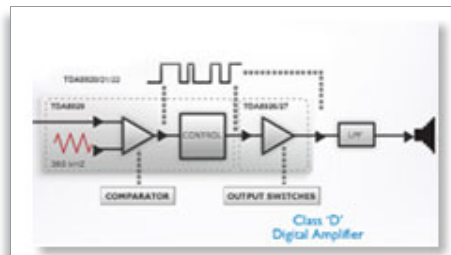

SBA1710BLU/00

Přednosti

Digitální zesilovač třídy D

Digitální zesilovač ve třídě D převádí analogový signál na digitální, který pak digitálně zesiluje. Tento signál je pak veden do demodulačního filtru na koncový výstup. Zesílený digitální výstup poskytuje veškeré výhody digitálního zvuku, včetně zvýšené zvukové kvality. Kromě toho má digitální zesilovač ve třídě D více než 90% účinnost ve srovnání s tradičními zesilovači typu AB. Díky tomu má digitální zesilovač velmi malé rozměry a nízký ztrátový výkon.

Celkový výstupní výkon 4 W RMS

RMS neboli Root Mean Square je typickým způsobem měření zvukového výkonu neboli elektrického výkonu přeneseného z audiozesilovače do reproduktoru, který je měřen ve wattch. Celkový zvukový výkon závisí na množství elektrické energie dodané reproduktoru a na jeho citlivosti. Zesilovače jsou v zásadě omezeny množstvím elektrické energie, které mohou zesílit, a reproduktory množstvím elektrické energie, které mohou převést na zvuk, aniž by došlo ke zkreslení audiosignálu. Čím vyšší je příkon, tím lepší je zvuk z reproduktoru.