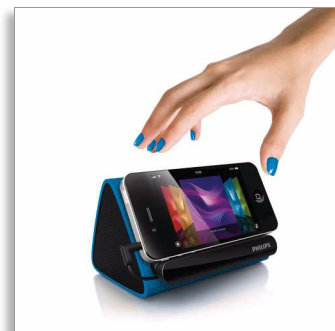

Philips
Přenosný reproduktor

Modrá

SBA1710BLU

Mobilní reproduktor

K reproduktorům Philips SBA1710 s dokonalým zvukem dostanete i praktický mobilní stojan, který neuvěřitelně ulehčuje použití reproduktorů.

Působivý zvuk

- Digitální zesilovač třídy D pro vynikající kvalitu zvuku
- Celkový výstupní výkon 4 W RMS

Stačí jen vzít a jít

- Hudba na cestách
- Až 8 hodin přehrávání hudby

Jednoduchost

- Napájení z baterií pro přenosnost
- Kompatibilní se všemi médii

PHILIPS
sense and simplicity

Přenosný reproduktor
Modrá

Specifikace

Rozměry výrobku

- Rozměry výrobku (Š x V x H): 13,2 x 7,7 x 9,9 cm
- Hmotnost: 0,283 kg

Kompatibilní se

- Chytré telefony: Ano
- iPod: Ano
- iPhone: Ano
- Přehrávač MP3: Ano vstup

SBA1710BLU/00

Přednosti

Digitální zesilovač třídy D

Digitální zesilovač ve třídě D převádí analogový signál na digitální, který pak digitálně zesiluje. Tento signál je pak veden do demodulačního filtru na koncový výstup. Zesílený digitální výstup poskytuje veškeré výhody digitálního zvuku, včetně zvýšené zvukové kvality. Kromě toho má digitální zesilovač ve třídě D více než 90% účinnost ve srovnání s tradičními zesilovači typu AB. Díky tomu má digitální zesilovač velmi malé rozměry a nízký ztrátový výkon.