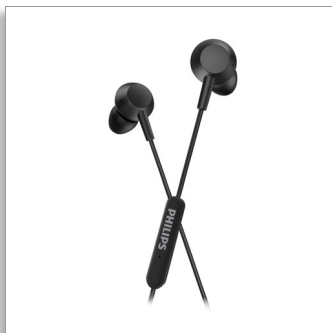

### Basses puissantes

Maintien intra-auriculaire léger  
télécommande intégrée à 3 boutons  
Connecteur USB-C

TAE5008BK

## Des basses qui en imposent.

Offrez des basses puissantes à votre musique. Ces écouteurs intra-auriculaires tiennent confortablement dans l'oreille, tandis que leur télécommande intégrée vous permet de parcourir facilement vos playlists. La solution idéale lorsque vous recevez un appel alors que les basses sont sur le point d'exploser !

#### Des basses puissantes

- Puissants haut-parleurs de 10 mm
- Des basses puissantes. Un son clair, quel que soit le contenu que vous écoutez.
- Le convertisseur DAC intégré améliore la qualité sonore

#### Le confort en toute simplicité. Maintien sûr.

- Écoutez confortablement votre musique toute la journée
- Le tube acoustique ovale tient confortablement dans votre conduit auditif
- 3 embouts interchangeables en caoutchouc