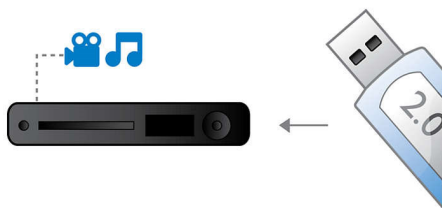

Verschiedene Quellen anschließen und genießen

- High-Speed-USB 2.0 zur Wiedergabe von Videos/Musik von USB-Flashlaufwerken

PHILIPS

Besonderheiten

HDMI 1080p

HDMI 1080p Upscaling liefert kristallklare Bilder. Filme in Standardauflösung können Sie jetzt in wirklichkeitsgetreuer High Definition-Auflösung genießen – mit besserem Detailkontrast und wirklichkeitsgetreueren Bildern. Progressive Scan (durch das "p" in "1080p" gekennzeichnet) eliminiert die auf Fernsehbildschirmen vorherrschende Zeilenstruktur, wodurch ebenfalls makellos scharfe Bilder erzeugt werden. Außerdem können über HDMI unkomprimierte digitale HD-Videosignale und digitale Mehrkanal-Audiosignale direkt und digital übertragen werden. Weil keine Umwandlung auf Analogsignale mehr erforderlich ist, liefert HDMI perfekte Bild- und Tonqualität ohne jedes Rauschen.

Multimedia DivX

Wiedergabe von CD, (S)VCD, DVD, DVD+R/RW, DivX, MP3, WMA, JPEG

High-Speed-USB 2.0-Verbindung

Die universelle serielle Schnittstelle, kurz USB genannt, ist ein Standardprotokoll für den problemlosen Anschluss von PCs, Peripheriegeräten und Unterhaltungselektronik. High-Speed USB-Geräte haben eine Datenübertragungsrate von bis zu 480 Mbit/s, im Gegensatz zu den 12 Mbit/s des ursprünglichen USB-Standards. Mit der High-Speed USB 2.0-Verbindung

müssen Sie lediglich Ihr USB-Gerät anschließen, den Film, den Musiktitel oder das Foto auswählen und die Wiedergabe starten.

Vollbildanpassung

Die Vollbildanpassung sorgt dafür, dass das Bild auf dem gesamten Bildschirm angezeigt wird, unabhängig von Programm oder Fernseher. Die störenden schwarzen Balken am oberen und unteren Bildrand werden beseitigt, ohne dass Sie mühsam Einstellungen per Hand vornehmen müssen. Drücken Sie einfach die Vollbildanpassungstaste, wählen Sie das Format aus, und genießen Sie Filme in Vollbild.