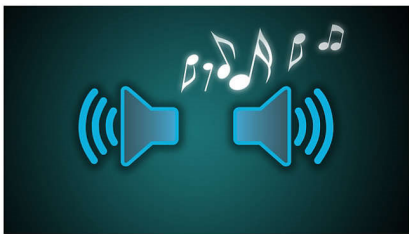

### Enceintes stéréo intégrées

Les enceintes stéréo vous offrent une qualité sonore d'exception et une liberté totale d'écoute. Profitez de votre musique à tout moment et en tous lieux avec les enceintes stéréo intégrées. Il vous suffit pour cela de débrancher le casque, tout simplement.