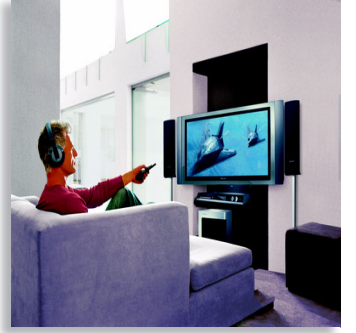

Philips
Kablosuz HiFi Kulaklık

SHC8585

Kişisel ev sinemanız

Üstün kablosuz surround ses

İşitme duyumuz üç boyutludur. Bu yüzden, müziğin ve ev sinemasının tadını en gerçekçi şekilde çıkartmanın yolu, mükemmel üç boyutlu bir ses alanıdır.

Üzerinizde taşırken varlığını unutacaksınız!

- Yumuşak kulak ve kafa bandı yastıkları kullanımda rahatlık sağlar
- Daha iyi oturması ve daha iyi bas performansı için 3 kademeli ayar
- Hazır şekillendirilmiş kulak yastıkları rahat bir oturuş sağlar

Mükemmel kablosuz dinleme deneyimi

- SRS WOW kulaklıklar için surround ses deneyimi sağlar
- Bas tepkisini tercihlerinize uyacak şekilde ayarlayın
- 40mm hoparlör sürücüsü, seste bozulma olmaksızın güçlü ses verir

Her zaman yola çıkmaya hazır

- Hareket serbestliği için Kablosuz FM iletimi
- Otomatik istasyon bulma, alım frekansının bulunmasını kolaylaştırır
- Şarj eden bağlantı istasyonu, alıcıyı korur ve şarj eder

PHILIPS

sense and simplicity