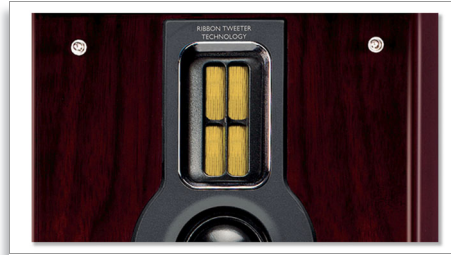

Копринена куполна пищалка

Копринената куполна пищалка съдържа мембрана, изработена от копринен материал, който превъзхожда останалите материали, използвани за обикновените куполни пищалки. Коприненият материал, използван за мембраната, е с превъзходни характеристики на затихване, а нейната мека тъкан гарантира минимално акустично накъсване. В резултат на това създаваният от копринената куполна пищалка звук е плавен, топъл и с широк диапазон.

Позлатен съединител на високоговорителя

Позлатеният съединител на високоговорителя гарантира по-добро предаване на сигнала в сравнение с традиционните съединения тип "клипс". Освен това, той минимизира загубата на електрически сигнал от усилвателя до кутията на високоговорителя, което дава възможно най-близко до реалността възпроизвеждане на звука.