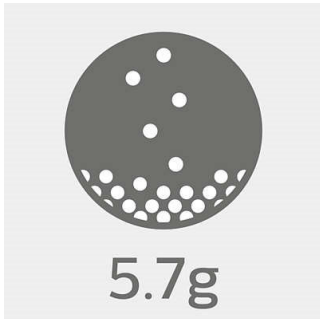

Destacados

3 opciones de tamaños de almohadillas

3 tamaños de almohadillas para un ajuste óptimo

Diseño ultraliviano de 5,7 g*

Con solo 5,7g de peso, estos audífonos deportivos ActionFit son tan livianos y cómodos que incluso olvidarás que los llevas puestos. Son ideales para acompañarte hasta los últimos metros.