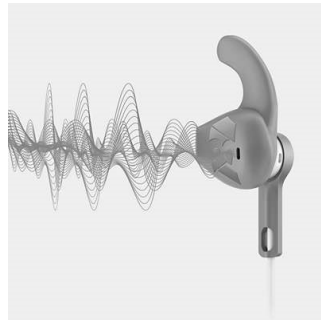

Clip sujetador de cables

Los auriculares ActionFit incluyen un clip para cables que mantiene el cable fuera del camino mientras te exigas más.

Funda de transporte para un fácil

Funda de transporte para un fácil almacenamiento

Punta estabilizadora en forma de C

Las puntas de goma en forma de C mantienen los audífonos ActionFit en tu oreja para que puedas concentrarte en el ejercicio y no en tener que sostenerlos.

Sonido de alto rendimiento