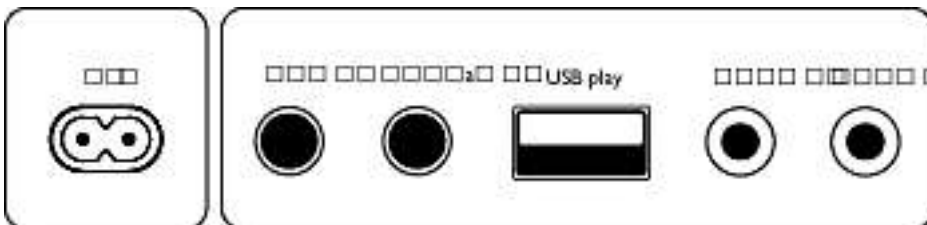

Understøttede lydformater

- Bluetooth: SBC
- USB: MP3, WAV, WMA, FLAC

Komfort

- Karaoke: ekkokontrol, MIKR.-volumen, Stemme-fader, stemmeskifter
- Lydstyrke: Taktskifte
- Lyseffekt: Ja, højtalerlyseffekt, stroboskoplys

- Guitarstyring
- Display: LED

Kompatibilitet

- Appstyring til smartphone/tablet: Nej

Strøm

- Batterikapacitet: 2200 mAh, 7,4 V
- Strømforsyning: 100-240 VAC, 50/60 Hz
- Batteritype: Litiumionbatteri (indbygget)
- Batterilevetid: 14 time(r)
- Opladningstid: ≤ 3 time(r)
- Strømbank: Ja, indbygget (5 V/1 A)

Emballagens mål

- Højde: 52.2 cm
- Emballagetype: Emballage
- Type af hyldeplacering: Stående
- Bredde: 39 cm
- Dybde: 37 cm
- Antal medfølgende produkter: 1
- EAN: 48 95229 12901 6
- Bruttovægt: 8.7 kg
- Nettovægt: 7.04 kg
- Taravægt: 1.66 kg

Produktmål

- Højde: 46.05 cm
- Bredde: 30.9 cm
- Dybde: 32.2 cm
- Vægt: 6.95 kg

Tilbehør

- Medfølgende tilbehør: Netledning, Lynhåndbog, Garantibevis, Sikkerhedsgarantibevis

Display

- Baggrundsbelysning: blå
- Opladeindikator: rød

Udgivelsesdato
2024-03-13

Version: 1.1.1

EAN: 48 95229 12901 6

© 2024 Koninklijke Philips N.V.
Alle rettigheder forbeholdes.

Specifikationer kan ændres uden varsel. Varemærker tilhører Koninklijke Philips N.V. eller deres respektive ejere.

www.philips.com