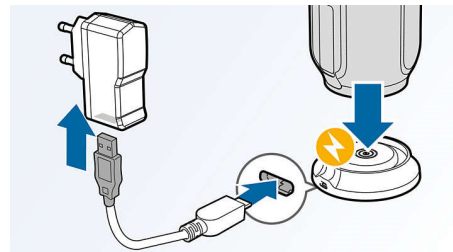

Nabíjecí dok reproduktoru

Nabíjejte reproduktor jednoduše a pohodlně vložením do kompaktního nabíjecího doku, který se hodí do každé domácnosti. Reproduktor můžete nabíjet a zároveň neomezeně přehrávat hudbu. Pokud jste na cestách, reproduktor lze nabíjet přes standardní kabel USB.