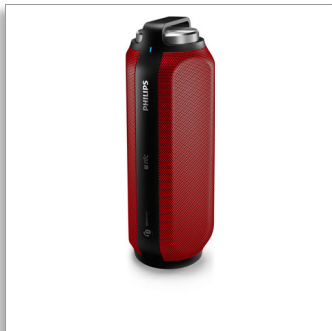

Philips
bezdrátový přenosný
reproduktor

Bluetooth® a NFC

Odolnost proti zvýšené vlhkosti
Vestavěný mikrofon pro volání
16 W, nabíjecí baterie

BT6600R

Malá velikost, neuvěřitelný zvuk

Ohromný zvuk 360° kolem vás

Umístěte reproduktor, jakkoli chcete. Vysílá totiž úžasný zvuk do 360° a ten tak bude slyšet všude. Reproduktor se snadno dobíjí prostřednictvím dokovací stanice. Můžete jej používat všude: uvnitř i venku, v dešti i na slunci. Vestavěná baterie s mimořádně dlouhou výdrží dokonce umí nabíjet telefony.