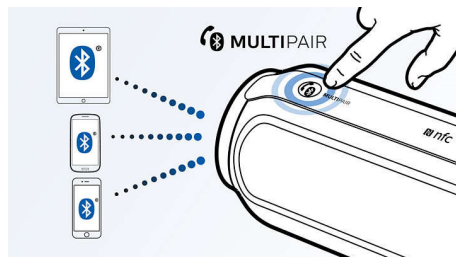

Měňte hudbu mezi 3 zařízeními

Spárujte až 3 chytrá zařízení najednou a streamujte hudbu z libovolného zařízení bez nepříjemného párování a rušení párování. Chcete-li přehrávat skladbu z jiného zařízení, pouze ji pozastavte na původním zařízení a pak pokračujte v přehrávání nové skladby na jiném zařízení. Skvělé řešení pro sdílení hudby s přáteli, na večírcích nebo jen pro přehrávání hudby uložené na různých zařízeních. Spárujte zařízení přátel i rodinných příslušníků najednou, abyste hudbu mezi sebou mohli snadněji přepínat.