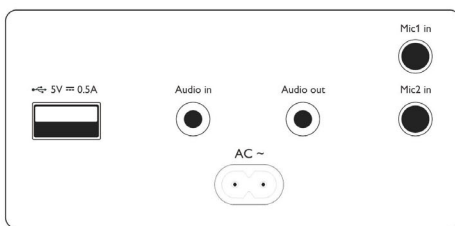

Formatos de áudio suportados

- Bluetooth: SBC, AAC
- USB: MP3, WAV, WMA, FLAC

Funcionalidades

- Karaoke: Volume MIC, controlo eco, atenuador vocal, Modificador de voz
- Efeito de luz: Sim, efeito de luzes 360° do altifalante
- Controlo táctil: Ligar/desligar, Reprodução/Pausa, Aumentar volume, Baixar volume, Interruptor das luzes, Dynamic Bass Boost (DBB)
- Ecrã de visualização: Não

Compatibilidade

- Controlo da aplicação no smartphone/tablet: Não

Potência

- Capacidade da pilha: 2600 mAh, 14,4 V
- Fonte de alimentação: 100-240 V CA, 50/60 Hz
- Consumo de energia em modo de espera: $\leq 0,5$ W
- Tipo de pilha/bateria: Iões de lítio (incorporada)
- Autonomia da bateria: 12 hora(s)
- Tempo de carga: 6,5 hora(s)
- Bateria externa: Não

Dimensões da embalagem

- Comprimento: 46 cm
- Tipo de embalagem: Caixa
- Tipo de disposição na prateleira: Suporte vertical
- Largura: 39 cm
- Profundidade: 39 cm
- Número de produtos incluídos: 1
- EAN: 48 95229 12631 2
- Peso bruto: 9.5 kg
- Peso líquido: 7.5 kg
- Tara: 2 kg

Dimensões do produto

- Comprimento: 31 cm
- Largura: 30 cm
- Profundidade: 30 cm
- Peso: 7.5 kg

Acessórios

- Acessórios incluídos: Cabo de alimentação CA, Manual de início rápido, Certificado de garantia, Ficha de garantia de segurança

Data de publicação
2024-03-08

Versão: 6.1.1

EAN: 48 95229 12631 2

© 2024 Koninklijke Philips N.V.
Todos os direitos reservados.

Todas as especificações estão sujeitas a alterações sem aviso prévio. As marcas comerciais são propriedade de Koninklijke Philips N.V. ou dos respectivos detentores.

www.philips.com