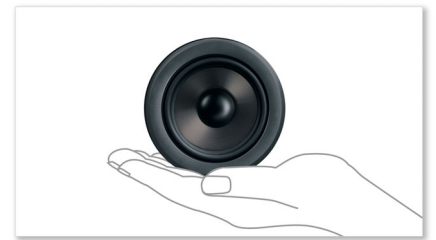

Προδιαγραφές

Διαστάσεις προϊόντος

- Διαστάσεις προϊόντος (Π x Υ x Β):
  9,7 x 9,7 x 8,6 εκ.
- Βάρος: 0,174 κ.

Προδιαγραφές καλωδίου

- Μήκος: 2 x 0,5 ιγ

Ήχος

- Συχνότητα απόκρισης: 20 - 20.000 Hz
- Ισχύς: 2 W
- Οδηγός(-οί) ηχείων: 2 x 50 μμ

Διαστάσεις συσκευασίας

- Τύπος τοποθέτησης σε ράφι: Αμφότεροι
- Τύπος συσκευασίας: Συσκευασία

- Αριθμός συμπεριλαμβανόμενων προϊόντων: 1
- Διαστάσεις συσκευασίας (Π x Υ x Β):
  11,2 x 14,5 x 10,2 εκ.
- Μικτό βάρος: 0,2525 κ.
- Καθαρό βάρος: 0,174 κ.
- Καθαρό απόβαρο: 0,0785 κ.
- EAN: 87 12581 54166 8

Εξωτερική συσκευασία

- Αριθμός συσκευασιών καταναλωτή: 6
- Εξωτερική συσκευασία (L x Π x Υ):
  36 x 22,4 x 16 εκ.
- Μικτό βάρος: 1,775 κ.
- Καθαρό βάρος: 1,044 κ.
- Καθαρό απόβαρο: 0,731 κ.
- GTIN: 2 87 12581 54166 2

Χαρακτηριστικά

Εξαιρετικά ευρύ πεδίο ήχου

Αυτά τα φορητά ηχεία δημιουργούν ένα εξαιρετικά ευρύ στερεοφωνικό πεδίο ήχου όταν τοποθετούνται χωριστά, δημιουργώντας την εντύπωση ότι κάθε μουσικό όργανο καταλαμβάνει διαφορετικό φυσικό χώρο. Το αποτέλεσμα είναι πιο ρεαλιστικό και απολαυστικό.

Υποδοχή ακουστικών 3,5 χιλ. γενικής χρήσης

Διασύνδεση plug and play με οποιαδήποτε φορητή συσκευή που διαθέτει υποδοχή ακουστικών 3,5 χιλ. – iPod, iPhone, GoGear, MP3 player, φορητούς υπολογιστές, netbook, μουσικά τηλέφωνα και ακόμη περισσότερα.

Ελαφρύς, φορητός σχεδιασμός

Το ανθεκτικό, ελαφρύ υλικό και ο σχεδιασμός σας δίνουν τη δυνατότητα να μεταφέρετε τα ηχεία όπου και αν πάτε.

Plug & play - χωρίς μπαταρίες

Τα παθητικά ηχεία τροφοδοτούνται από την ίδια τη συσκευή, έτσι χωρίς μπαταρίες είναι ακόμα πιο μικρά και ελαφριά και μπορείτε να τα πάρετε οπουδήποτε θέλετε να απολαύσετε δυνατά τη μουσική σας.

Δύο οδηγοί

Αυτά τα ηχεία διαθέτουν δύο οδηγούς, που αποδίδουν απίστευτα καθαρό και πανίσχυρο ήχο από μικρό χώρο.