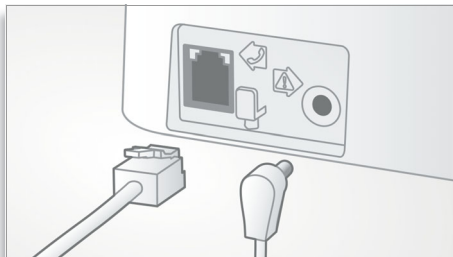

In evidenza

Facilità di impostazione

Configurazione davvero semplice. Installazione semplificata: prodotto Plug & Play