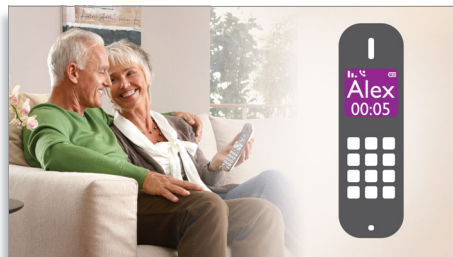

Display ampio e di facile lettura

Display ampio e caratteri facili da leggere