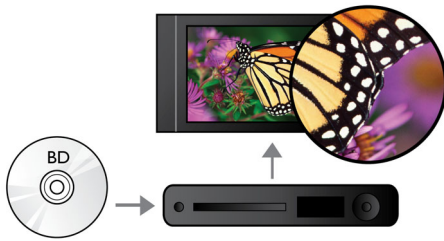

Escucha más

- Dolby TrueHD para un sonido de alta fidelidad

Visualiza más

- Reproducción de Blu-ray Disc para imágenes nítidas en Full HD de 1080p
- Certificación DivX Plus HD para reproducción DivX de alta definición
- Escalado visual de DVD a 1080p mediante HDMI para imágenes cercanas a la alta definición
- Conmutación de subtítulos para pantalla panorámica sin perder ningún subtítulo

PHILIPS

Destacados

Reproducción de Blu-ray Disc

Los discos Blu-ray tienen capacidad para contenidos en alta definición, junto con imágenes con una resolución de 1920 x 1080 de alta definición plena. Las escenas se reproducen con todo detalle, los movimientos se suavizan y las imágenes se vuelven realmente nítidas. Blu-ray ofrece además un sonido Surround sin comprimir, de manera que la experiencia acústica resulta increíblemente real. La elevada capacidad de almacenamiento de los discos Blu-ray permite integrar además un sinfín de posibilidades interactivas. La perfecta navegación durante la reproducción, y otras interesantes funciones como los menús emergentes, aportan una dimensión totalmente nueva al entretenimiento en casa.