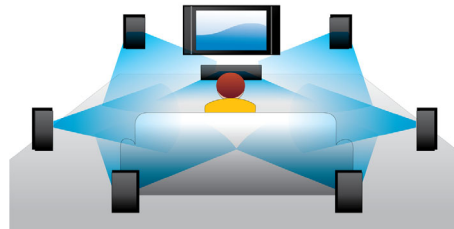

Dolby TrueHD

Dolby TrueHD ofrece el sonido de mayor calidad procedente de los Blu-ray Discs. El audio reproducido no se distingue prácticamente de las grabaciones realizadas en un estudio, por lo que se escucha lo que los creadores pretendían que se escuchase. Dolby TrueHD completará tu experiencia de entretenimiento en alta definición.