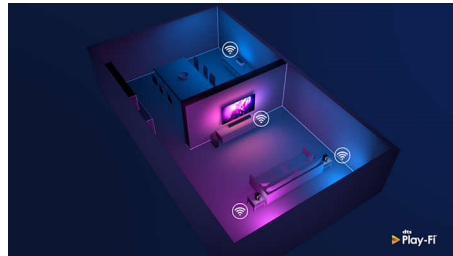

Ο ήχος που θέλετε για το περιεχόμενο που λατρεύετε

- 3.1.2 κανάλια. 360W RMS. 600W μέγ. (10% THD)
- Αποκλειστικό κεντρικό κανάλι για πεντακάθαρο διάλογο
- Dolby Atmos. Για έντονες συγκινήσεις
- Έξυπνο soundbar. Επικός ήχος

TAB8905

PHILIPS

SoundBar 3.1.2 με ασύρματο υπογούφερ
Ασύρματο υπογούφερ μέγ. 600W Dolby Atmos®, Συμβατότητα με DTS Play-Fi, Συνδέεται με βοηθούς
φωνής

Χαρακτηριστικά

Έξυπνο soundbar. Επικός ήχος

Αυτό το soundbar φέρνει 360W απόλυτης ισχύος σε όλα όσα παρακολουθείτε και σε κάθε κομμάτι που αγαπάτε. 3.1.2 κανάλια γεμίζουν κάθε δωμάτιο με μαγικά soundtrack, καταγιστικά εφέ και πεντακάθαρους διαλόγους. Το ασύρματο υπογούφερ ενισχύει κάθε έκρηξη και κάθε ρυθμό.

Play-Fi. Ήχος πολλών δωματίων και πολλά άλλα

Η εύκολη συμβατότητα με Play-Fi θα κάνει αυτό το soundbar το αστέρι της ηχητικής σας εγκατάστασης πολλών δωματίων. Μπορείτε να συγχρονίσετε ηχεία συμβατά με Play-Fi για ήχο πολλών δωματίων ή ακόμα και να δημιουργήσετε ένα πραγματικό σύστημα ήχου Surround: όλα αυτά από την εφαρμογή Philips Sound ή Play-Fi.

Χαμηλό προφίλ. Εύκολη τοποθέτηση

Η ξεχωριστή γεωμετρική σχεδίαση έχει χαμηλό προφίλ, κάνοντας αυτό το soundbar εύκολο να τοποθετηθεί κάτω ή δίπλα από την τηλεόρασή σας. Τα στηρίγματα τοίχου που περιλαμβάνονται διατηρούν τις επιλογές σας ανοιχτές, ενώ το ισχυρό ασύρματο υπογούφερ είναι εξαιρετικό για αυτόνομη χρήση.