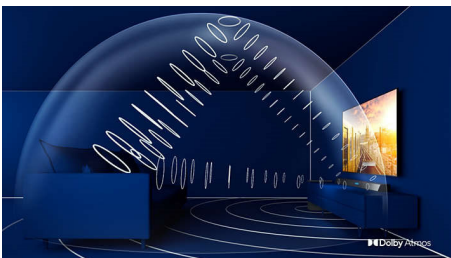

TAB8905

PHILIPS

SoundBar 3.1.2 με ασύρματο υπογούφερ
Ασύρματο υπογούφερ μέγ. 600W Dolby Atmos®, Συμβατότητα με DTS Play-Fi, Συνδέεται με βοηθούς
φωνής

Χαρακτηριστικά

Έξυπνο soundbar. Επικός ήχος

Αυτό το soundbar φέρνει 360W απόλυτης ισχύος σε όλα όσα παρακολουθείτε και σε κάθε κομμάτι που αγαπάτε. 3.1.2 κανάλια γεμίζουν κάθε δωμάτιο με μαγικά soundtrack, καταγιστικά εφέ και πεντακάθαρους διαλόγους. Το ασύρματο υπογούφερ ενισχύει κάθε έκρηξη και κάθε ρυθμό.

Dolby Atmos

Αυξήστε την ένταση, ό,τι κι αν παρακολουθείτε. Τα κορυφαία ηχεία του soundbar σας προσφέρουν την απόλυτη εμπειρία Dolby Atmos. Οι αγαπημένες σας ταινίες και εκπομπές θα ακούγονται εντυπωσιακά ρεαλιστικά, καθώς ο ήχος ρέει πάνω και γύρω σας.

Χαμηλό προφίλ. Εύκολη τοποθέτηση

Η ξεχωριστή γεωμετρική σχεδίαση έχει χαμηλό προφίλ, κάνοντας αυτό το soundbar εύκολο να τοποθετηθεί κάτω ή δίπλα από την τηλεόρασή σας. Τα στηρίγματα τοίχου που περιλαμβάνονται διατηρούν τις επιλογές σας ανοιχτές, ενώ το ισχυρό ασύρματο υπογούφερ είναι εξαιρετικό για αυτόνομη χρήση.