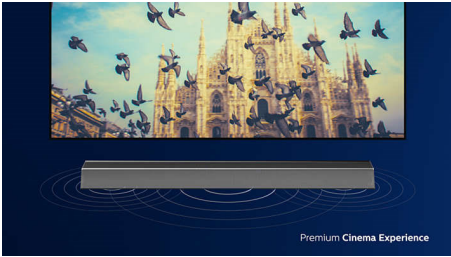

Ανοίξτε, συνδέστε, απολαύστε.

- 4K pass-through. Δύο εισοδοί HDMI
- HDMI eARC. Απολαύστε τα πιο πρόσφατα φορμά ήχου Surround
- Play-Fi. Από ήχο πολλών δωματίων σε ήχο Surround
- Spotify Connect. Bluetooth. Apple AirPlay 2. Οπτική είσοδος

Ο ήχος που θέλετε για το περιεχόμενο που λατρεύετε

- 3.1.2 κανάλια. 360W RMS. 600W μέγ. (10% THD)
- Αποκλειστικό κεντρικό κανάλι για πεντακάθαρο διάλογο
- Dolby Atmos. Για έντονες συγκινήσεις
- Έξυπνο soundbar. Επικός ήχος

TAB8905

PHILIPS

SoundBar 3.1.2 με ασύρματο υπογούφερ
Ασύρματο υπογούφερ μέγ. 600W Dolby Atmos®, Συμβατότητα με DTS Play-Fi, Συνδέεται με βοηθούς
φωνής

Χαρακτηριστικά

Έξυπνο soundbar. Επικός ήχος

Αυτό το soundbar φέρνει 360W απόλυτης ισχύος σε όλα όσα παρακολουθείτε και σε κάθε κομμάτι που αγαπάτε. 3.1.2 κανάλια γεμίζουν κάθε δωμάτιο με μαγικά soundtrack, καταγιστικά εφέ και πεντακάθαρους διαλόγους. Το ασύρματο υπογούφερ ενισχύει κάθε έκρηξη και κάθε ρυθμό.

Dolby Atmos

Αυξήστε την ένταση, ό,τι κι αν παρακολουθείτε. Τα κορυφαία ηχεία του soundbar σας προσφέρουν την απόλυτη εμπειρία Dolby Atmos. Οι αγαπημένες σας ταινίες και εκπομπές θα ακούγονται εντυπωσιακά ρεαλιστικά, καθώς ο ήχος ρέει πάνω και γύρω σας.