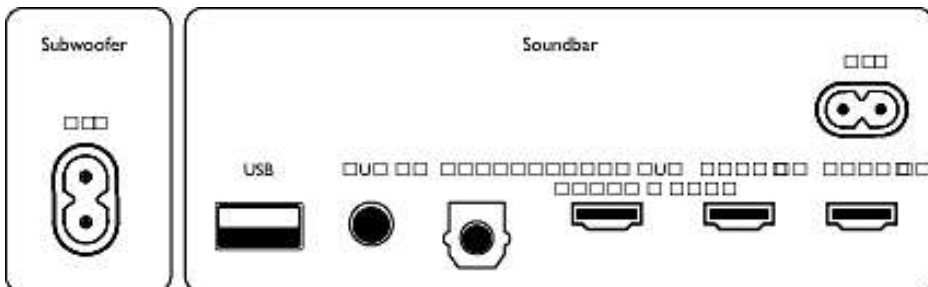

TAB8905/10

Άξεσουάρ

- Συμπεριλαμβανόμενα άξεσουάρ: Τηλεχειριστήριο, 1 μπαταρία CR2025, Καλώδιο ρεύματος, Στήριγμα ανάρτησης στον τοίχο, Οδηγός γρήγορης έναρξης, Φυλλάδιο παγκόσμιας εγγύησης

Σχεδίαση

- Χρώμα: Σκούρο γκρι
- Με δυνατότητα ανάρτησης σε τοίχο

Διαστάσεις

- Κύρια μονάδα (Π x Υ x Β): 1120 x 64 x 113 μμ
- Βάρος κύριας μονάδας: 3,7 κ.
- Υπογούφερ (Π x Υ x Β): 230 x 400 x 407 μμ
- Βάρος υπογούφερ: 8,2 κ.

Βίντεο

- Διέλευση 3D
- Βελτίωση εικόνας: Βίντεο 4K pass-through, Dolby Vision, HDR10, HDR10+, HLG