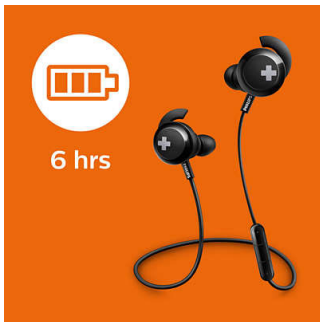

Waktu pemutaran 6 jam

Dengan waktu pemutaran hingga 6 jam, Anda akan mendapatkan daya yang cukup untuk memutar lagu sepanjang hari.