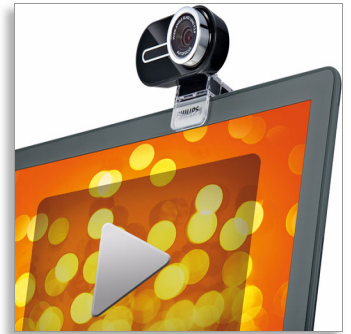

Philips
Notebook-Webcam

SPZ6500

Worldwide Webcam

2 Megapixel

Genießen Sie qualitativ hochwertige Videos und Fotos mit 2 Megapixeln. Mit dem Autofokus gelangen Ihnen scharfe Bilder ohne manuelle Anpassung, und dank der Weitwinkelfunktion passen Sie mit Ihrer gesamten Familie optimal auf ein Foto. Ich bin der perfekte handliche Reisegefährte.

Nimm mich überallhin mit

- Kompakt, elegant, und ganz leicht zu transportieren
- Kratzfeste Schutzabdeckung für das Objektiv
- Einfache Befestigung an Ihrem Notebook oder Monitor mit der mitgelieferten Halterung

Ein neuer Maßstab bei privaten Videoanrufen

- 2 Megapixel für qualitativ hochwertige Videos
- 8 Megapixel für noch bessere Fotoauflösung
- Autofokus sorgt für gestochen scharfe Videos und Fotos
- Weitwinkelobjektiv für mehr Personen im Bild
- Skype-zertifizierte hohe Videoqualität
- Pixel Plus 2 für verbesserte Detailauflösung, Tiefenschärfe und Klarheit
- Digital Natural Motion für flimmerfreie Videos

Ihre Webcam liefert besseren Detailkontrast bei Fotos mit 8 Megapixeln Auflösung (durch Software erweitert). Dies ermöglicht sogar Ausdrücke im Posterformat in hoher Auflösung.

Autofokus für Videos und Fotos