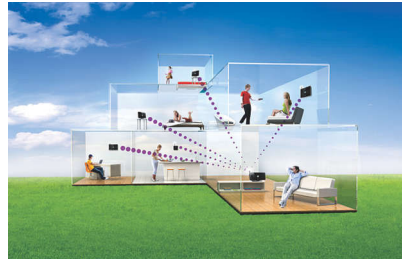

Music Follows Me

Mit dieser Funktion können Sie Ihre Lieblingsmusik in jedem Raum zuhause hören, ohne dass Sie einen bestimmten Titel für die Wiedergabe neu suchen müssen. Auf Tastendruck begleitet Sie Ihr Lieblingstitel auf Schritt und Tritt überall zuhause.