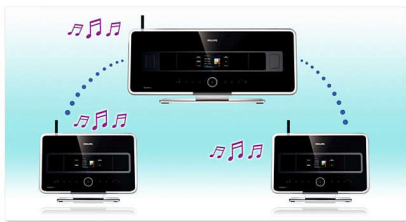

Beste Soundqualität

- 30 W RMS Gesamtausgangsleistung
- Integrierte Woofer für tiefe Basstöne
- Super Sound Panel für klare Mittel- und Hochfrequenzen

Grenzenloses Hörvergnügen – ganz ohne Kabel

- Kabelloses Streaming zwischen Music Center und Station(en)
- Internet-Radiosender ganz nach Ihrem Geschmack
- Kabelloses Streaming vom PC mit UPnP (Universelles Plug & Play)
- USB Direct für Musik von USB-Flash-Laufwerken

PHILIPS

Besonderheiten

Kabelloses Streaming

Durch das kabellose Streaming können Sie sich das zeitraubende Herunterladen und Speichern großer Dateien auf Ihrem Audiogerät ersparen. Ganz im Gegenteil, Sie können Ihre Lieblingstitel hören, während die Musik kontinuierlich an alle Music Stations gleichzeitig übertragen wird. Ihre Musik wird dank Music Follows Me zum ständigen Begleiter im Haus – ohne erneutes Navigieren bzw. das erneute Starten der Wiedergabe. Music Broadcast übermittelt Ihre Wunschmusik gleichzeitig vom Center an alle Stationen. Und dank My Room, My Music kann jedes Familienmitglied in jedem Raum mit einem Wireless Music Center bzw. einer Station seine Musik aus der Sammlung auswählen und wiedergeben.

Music Broadcast zu den Stationen

Mit dem Wireless Music Center sind Sie Ihr eigener DJ auf Ihrer Party und können Ihre Lieblingsmusik an alle kabellosen Musikstationen in den verschiedenen Räumen übertragen. Einfach perfekt für Partys!

Super Sound Panel für Mittel/Hoch

Super Sound Panel ist ein innovativer Flat Panel-Lautsprecher mit modernster Technologie für eine hochwertige Audiowiedergabe in einem kompakten Design. Er bietet exzellente Klangqualität über alle Frequenzbereiche, ohne dabei wie andere Lautsprecher viel Platz einzunehmen. Flache Plexi-Piston-Lautsprechertechnologie ersetzt die üblichen sperrigen Hoch- und Tieftöner mit einer einzigen Membran, die kräftige Bässe und sauberen Klang über flache Lautsprecher liefert.