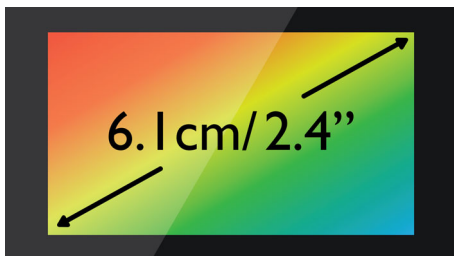

6,1 см (2,4") цветен TFT дисплей

6,1 см (2,4") цветен TFT дисплей с висок контраст

ЕКО режим

60% по-малко излъчване при активиран режим ECO.

Пълен дуплекс без ехо-ефект

При естествено водения разговор няма редуване и често се случва да говорите едновременно. Сега, с нашия пълен дуплекс