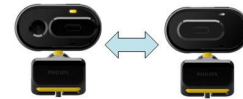

Software

- Spezielle Software: Philips CamSuite
- Video hinzufügen zu: Skype, Windows Live Messenger, Yahoo! Messenger, AOL Instant Messenger

Systemanforderungen

- Betriebssystem: Microsoft Windows XP (SP2),

- Microsoft Windows 7, Microsoft Windows Vista 32-Bit, Microsoft Windows Vista 64-Bit
- Prozessor: 1,6 GHz oder gleichwertig
- RAM-Speicher: 512 MB RAM (für XP)/1 GB RAM (für Vista und Windows 7)
- Festplattenspeicher: 200 MB
- USB: Freier USB-Anschluss

Zubehör

- Mitgeliefertes Zubehör: Multimedia-Headset SHM3100Y

Produktabmessungen

- Abmessungen Produkt (B x H x T): 5,36 x 2,915 x 2,45 cm
- Produktabmessungen mit Standfuß (B x H x T): 5,36 x 9,25 x 3,55 cm
- Gewicht (inkl. Fuß): 0,063 kg
- Gewicht: 0,045 kg

Verpackungsmaße

- Abmessungen Verpackung (B x H x T): 9,5 x 19,5 x 5,5 cm
- Nettogewicht: 0,085 kg
- Bruttogewicht: 0,166 kg
- Eigengewicht: 0,081 kg
- EAN: 87 12581 52648 1
- Anzahl der enthaltenen Produkte: 1
- Verpackungsart: Fensterbox

Außenkarton

- Außenkarton (L x B x H): 21 x 17,5 x 20 cm
- Nettogewicht: 0,51 kg
- Bruttogewicht: 1,26 kg
- Eigengewicht: 0,75 kg
- EAN: 87 12581 52649 8
- Anzahl der Verbraucherverpackungen: 6

Besonderheiten

1,3 Megapixel

Ihre Webcam verfügt über eine Video- und Fotoauflösung von 1,3 Megapixeln (durch Software erweitert). So sehen die Ausdrucke Ihrer hochwertigen Fotos auch in größeren Formaten immer noch großartig aus.

Webcam-Objektivabdeckung

Webcam-Objektivabdeckung für mehr Privatsphäre

Plug-and-Chat

Schließen Sie die Webcam einfach an den USB-Anschluss Ihres Computers an. Das Gerät wird vom Computer erkannt und ist sofort einsatzbereit. So können Sie ganz einfach mit dem Video-Chat beginnen.

Hochempfindliches Headset-Mikrofon

Dieses Headset ist die perfekte Lösung für unterbrechungsfreie Online-Unterhaltungen, da das integrierte hochempfindliche Mikrofon für eine optimale Stimmaufnahme sorgt.

Schnappschuss-Taste

Schnappschuss-Taste für Sofortaufnahmen

Universalhalterung für Webcam

Mit der Universalhalterung kann die Webcam ganz einfach auf jedem Desktop-Computer sowie an jedem Notebook oder LCD-Monitor befestigt werden. Durch das besonders sichere Design wackelt und verrutscht die Webcam während eines Gesprächs nicht.