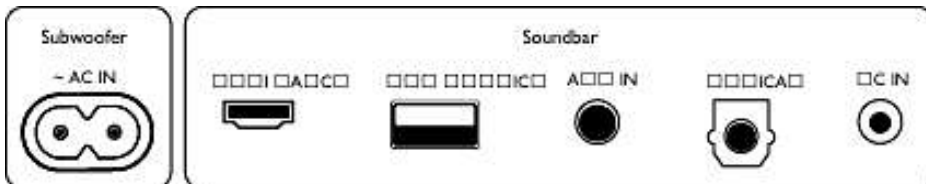

Внешняя упаковка

- Длина: 98,3 см
- Количество потребительских упаковок: 2
- ширина: 55,5 см
- Вес брутто: 13,04 кг
- высота: 24,6 см
- GTIN: 1 48 95229 10885 8
- Вес нетто: 7,56 кг
- Вес упаковки: 5,48 кг

Комфорт

- Пульт ДУ
- Ночной режим: Нет

Совместимость

- Управление в приложении для смартфона/ планшета: Нет

Мощность

- LED-индикатор питания
- Потребляемая мощность сабвуфера: 20 Вт
- Параметры питания основного устройства: 100–240 В перем. тока, 50/60 Гц
- Питание сабвуфера: 100–240 В перем. тока, 50/60 Гц
- Энергопотребление сабвуфера в режиме ожидания: ≤ 2 Вт
- Энергопотребление основного устройства в режиме ожидания: $\leq 0,5$ Вт
- Автоматический переход в режим ожидания

Размеры упаковки

- высота: 21,7 см
- Тип упаковки: Коробка
- Тип размещения на полке: Укладка
- ширина: 96,2 см
- Глубина: 37,6 см
- Количество изделий в упаковке: 1
- EAN: 48 95229 10885 1
- Вес брутто: 5,77 кг
- Вес нетто: 3,78 кг
- Вес упаковки: 1,99 кг

Аксессуары

- Входящие в комплект аксессуары: Адаптер электропитания, Шнур питания, Пульт ДУ, Батарея типа ААА — 2 шт., Настенный кронштейн, Краткое руководство пользователя, Гарантийная карточка

Дизайн

- цвет: Черный
- Крепление на стене

Размеры

- Основное устройство (Ш x В x Г): 900 x 65,5 x 91 миллиметра
- Вес основного устройства: 1,53 кг
- Сабвуфер (Ш x В x Г): 150 x 225 x 267 миллиметра
- Вес сабвуфера: 2,1 кг

Видео

- 3D-источники сигнала: Нет

Дата выпуска 2024-03-30

Версия: 10.2.2

EAN: 48 95229 10885 1

© 2024 Koninklijke Philips N.V.
Все права защищены.

Характеристики могут меняться без предварительного уведомления. Торговые марки являются собственностью Koninklijke Philips N.V. или соответствующих владельцев.

www.philips.com