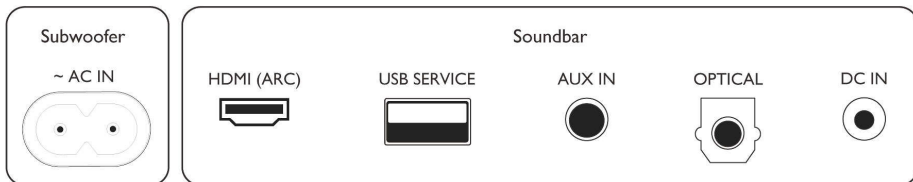

- Bluetooth: SBC
- HDMI ARC: LPCM, 2-канальный
- Оптический: LPCM, 2-канальный

Внешняя упаковка

- Длина: 98,3 см
- Количество потребительских упаковок: 2
- ширина: 55,5 см
- Вес брутто: 13,04 кг
- Высота: 24,6 см
- GTIN: 1 48 95229 10885 8
- Вес нетто: 7,56 кг
- Вес упаковки: 5,48 кг

Комфорт

- Пульт ДУ
- Ночной режим: Нет

Совместимость

- Управление в приложении для смартфона/ планшета: Нет

Питание

- LED-индикатор питания
- Потребляемая мощность сабвуфера: 20 Вт
- Параметры питания основного устройства: 100–240 В перем. тока, 50/60 Гц
- Питание сабвуфера: 100–240 В перем. тока, 50/60 Гц
- Энергопотребление сабвуфера в режиме ожидания: < 2 Вт
- Энергопотребление основного устройства в режиме ожидания: < 0,5 Вт
- Автоматический переход в режим ожидания

Размеры упаковки

- Высота: 21,7 см
- Тип упаковки: Коробка
- Тип размещения на полке: Укладка
- ширина: 96,2 см
- Глубина: 37,6 см
- Количество изделий в упаковке: 1
- EAN: 48 95229 10885 1
- Вес брутто: 5,77 кг
- Вес нетто: 3,78 кг
- Вес упаковки: 1,99 кг

Аксессуары

- Входящие в комплект аксессуары: Адаптер электропитания, Шнур питания, Пульт ДУ, Батарея типа ААА — 2 шт., Настенный кронштейн, Краткое руководство пользователя, Гарантийная карточка

Дизайн

- Цвет: Черное
- Крепление на стене

Размеры

- Основное устройство (Ш x В x Г): 900 x 65,5 x 91 миллиметра
- Вес основного устройства: 1,53 кг
- Сабвуфер (Ш x В x Г): 150 x 225 x 267 миллиметра
- Вес сабвуфера: 2,1 кг

Видео

- 3D-источники сигнала: Нет

Дата выпуска 2024-09-12

Версия: 11.11.1

EAN: 48 95229 10885 1

© 2024 Koninklijke Philips N.V.
Все права защищены.

Характеристики могут меняться без предварительного уведомления. Торговые марки являются собственностью Koninklijke Philips N.V. или соответствующих владельцев.

www.philips.com

* The terms HDMI, HDMI High-Definition Multimedia Interface, HDMI Trade dress and the HDMI Logos are trademarks or registered trademarks of HDMI Licensing Administrator, Inc.