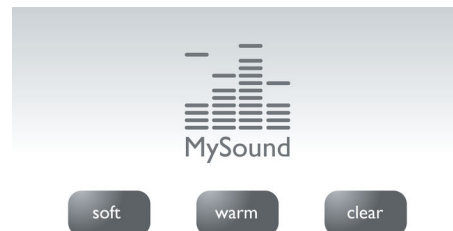

Προφίλ MySound

Η αντίληψη του ήχου είναι υποκειμενική και ο καθένας έχει τις δικές του προτιμήσεις ακρόασης. Το MySound χαρίζει προσωπικό στυλ σε κάθε συνομιλία, καθώς σας δίνει τη δυνατότητα να επιλέξετε το προφίλ ήχου που ταιριάζει περισσότερο στις προτιμήσεις σας: Καθαρός ήχος - για φωνές με απόλυτη καθαρότητα και σαφήνεια. Απαλός ήχος - για έναν πιο φιλικό και απαλό τόνο. Ζεστός ήχος - για να ακούγεται η φωνή πιο ευχάριστη και ζεστή.