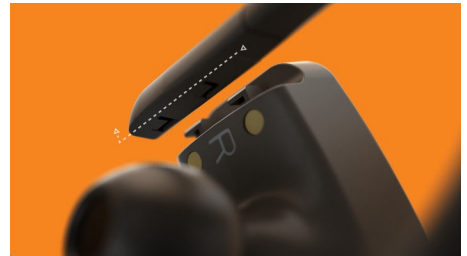

Levehető fülhorgos kialakítás

Akár a parkban futásról, akár egy komolyabb, nagy intenzitású intervallum-tréningről van szó, a fülhorgos kialakítása pontosan és biztonságosan tartja a fülhallgatót. Három különböző méretű szilikon fülbetét közül választhatsz, a fülhorgok pedig eltávolíthatók, ha éppen nem edzel.

Tiszta hívások. Monó mód

Viseld mindkettőt, vagy csak az egyiket. A monó mód lehetővé teszi, hogy egyetlen fülhallgatót használj a beszélgetéshez, és anélkül válthatsz a fülhallgatók között, hogy akár egy szóról is lemaradnál. Hosszú telefonálás esetén ideális.

Sziklaszilárd csatlakoztathatóság

A Bluetooth-kapcsolat stabil, és a fülhallgató azonnal készen áll a párosításra, amint kiveszed a töltőtökből. A mindkét hallgatón megtalálható vezérlőkkel egyszerűen szabályozhatod a zenét és a hívásokat.

Töltőtök.

A teljesen feltöltött tok további 15 órányi lejátszási időt biztosít. Egyetlen feltöltéssel 5 órányi lejátszási időt kapsz, a gyors, 15 perces töltés pedig további egy órát biztosít. A tok teljes feltöltése 2 órát vesz igénybe a mellékelt USB-C kábelrel.

Kiadás dátuma
2023-02-15

Verzió: 8.0.2

12 NC: 8670 001 69488
EAN: 48 95229 11188 2

© 2023 Koninklijke Philips N.V.
Minden jog fenntartva.

A műszaki adatok előzetes figyelmeztetés nélkül változhatnak. Minden védjegy a Koninklijke Philips N.V. céget, vagy az illető jogtulajdonost illeti

www.philips.com