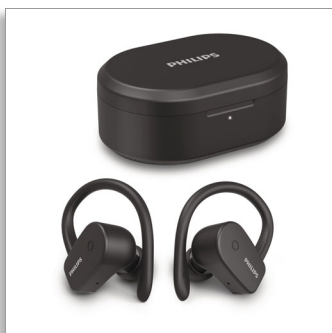

Philips
In-ear vezeték nélküli
sportfülhallgató

Rugalmasan, kétféleképpen
használható

20 órányi lejátszási idő
Tiszta hívások. Monó mód
IPX7-es víz- és izzadságállóság

TAA5205BK

Mindig a kívánt illeszkedés

A valódi vezeték nélküli fülhallgató levehető fülhoroggal rendelkezik, így tetszésed szerint használhatod, akár a reggeli futásról, akár a délutáni irodai munkáról van szó. A töltőtok révén akár 20 órányi lejátszási időt is igénybe vehetsz. A fülhallgató IPX7 vízállósági besorolását.

Kényelem

- Monó mód TWS-hez
- Vízálló kialakítás: IPX7
- Kezelőszervek típusa: Érintés

Kialakítás

- Szín: Fekete
- Hordhatóság: Fülhorgok
- Fülhöz csatolás anyaga: Szilikon
- Fülhöz illeszkedő: In-ear (fülbé helyezhető)
- Fülbe illeszkedő típus: Fülhorgos, Szilikon fülbetét