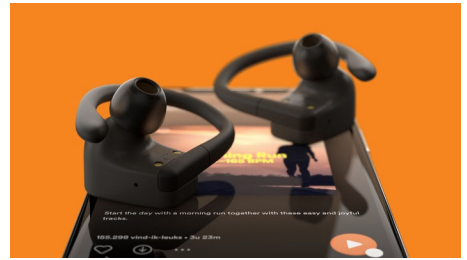

Hangsegéd

- Hangsegéd támogatása

- Hangsegéd aktiválása: Hangvezérelt
- Kompatibilis a hangsegéddel: Apple Siri, Google Segéd

Tartozékok

- Töltőkábel: USB-C kábel, 500 mm
- Töltőtök
- Levehető fülhorgos: 3 pár
- Fül dugóvégek: 3 pár (S/M/L)
- Gyors üzembe helyezési útmutató
- Egyéb: Egy pár zárható tok

Belső kartondoboz

- Fogyasztói csomagolások száma: 3
- Belső kartondoboz (L x Sz x Ma): 14,4 x 10 x 16 cm
- Bruttó tömeg: 0,654 kg
- Nettó tömeg: 0,3666 kg
- Táratömeg: 0,2874 kg
- GTIN: 2 48 95229 11188 6

Külső kartondoboz

- Fogyasztói csomagolások száma: 24
- Külső kartondoboz (L x Sz x Ma): 31 x 22 x 36 cm
- Bruttó tömeg: 5,6 kg
- Nettó tömeg: 2,9328 kg
- Táratömeg: 2,6672 kg
- GTIN: 1 48 95229 11188 9

Termék méretei

- Termék méretei (Sz x Ma x Mé): 8,7 x 3,5 x 6 cm
- Kábelhosszúság: 0 cm
- Tömeg: 0,087 kg

Méret csomagolással együtt

- Tartozékok száma: 1
- Csomagolás mérete (Sz x Ma x Mé): 9,5 x 17,5 x 4,5 cm
- Bruttó tömeg: 0,195 kg
- Nettó tömeg: 0,1222 kg
- Táratömeg: 0,0728 kg
- EAN: 48 95229 11188 2
- Csomagolás típusa: Doboz
- Polcra helyezési mód: Függesztés

UPC

- UPC: 8 40063 20162 0

TAA5205BK/00

Fénypontok

Edzéseidhez tervezve

A 6 mm-es meghajtók kristálytisza hangot és erőteljes basszusokat biztosítanak. Gyorsabban telik a napod a hangokkal, amelyek mozgásban tartanak, a kedvenc lejátszási listáidtól a podcastokig.