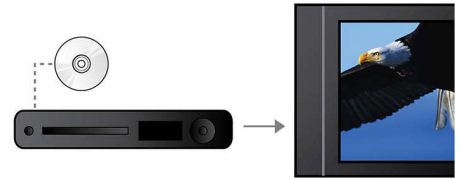

Redă toate formatele

Redați practic orice disc doriți - fie că este CD, (S)VCD, DVD, DVD+R, DVD-R, DVD+RW, DVD-RW sau DVD+R DL. Experimentați flexibilitatea imbatabilă și luxul redării tuturor discurilor dumneavoastră pe un singur dispozitiv.