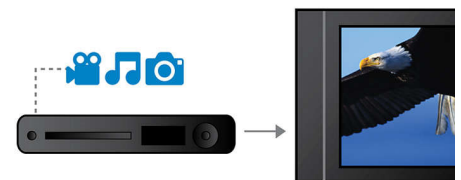

Redă toate formatele

Redați practic orice format media doriți - fie că este DivX, MP3, WMA sau JPEG. Experimentați confortul imbatabil a unei capacități formidabile de redare și luxul partajării fișierelor media pe televizorul sau sistemul Home Theater - în confortul sufrageriei dumneavoastră.