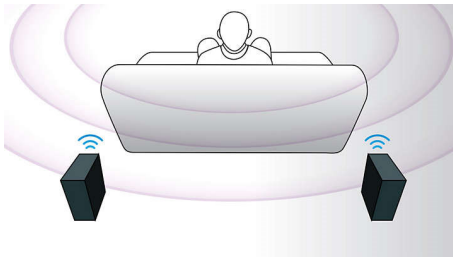

Repere

Boxe posterioare fără fir

Boxele posterioare wireless vă oferă modularitate și mobilitate în amplasarea lor. Dezvoltate cu ajutorul unei tehnologii care elimină interferențele, boxele wireless furnizează un sunet surround absolut, fără inesteticele cabluri de conectare.

HDMI 1080i

**HDMI™
1080i**

HDMI este o interfață multimedia de înaltă definiție. Este o conexiune digitală directă care poate transmite imagini video de înaltă definiție, precum și semnal audio digital pe mai multe canale. Prin eliminarea conversiei în semnal analogic, oferă o calitate perfectă a imaginii și a sunetului, fără zgomote. HDMI este un format complet compatibil cu DVI (interfață video digitală).

USB Direct

Conectați dispozitivul la portul USB al DVD-ului Philips pentru a reda direct muzica și fotografiile digitale stocate. Acum puteți savura momentele preferate împreună cu familia și prietenii.

Intrare Line-in MP3