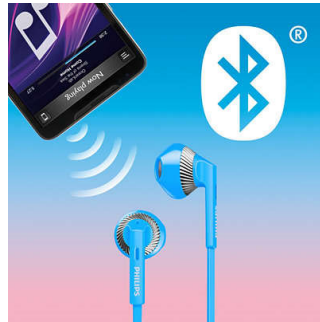

Geometrischer Tragekomfort

Das Design basiert auf der natürlichen Form des Ohres für Tragekomfort und perfekten Sitz bei jeder Ohrform.

Große Lautsprechertreiber

Hochwertige 14,2 mm Lautsprechertreiber mit Bassöffnung an den Ohrhörern für satte Bässe

Leistungsstarke Magnete

Leistungsstarke Magnete bieten eine verbesserte Bassleistung

Unterstützt Bluetooth Version 4.1

Koppeln Sie Ihr Smart-Gerät über Bluetooth mit Ihren Kopfhörern, und genießen Sie die Freiheit und Freude kristallklarer Musik und Anrufe – ganz ohne Kabelsalat.

Flaches Kabel ohne Kabelsalat

Das Flach-Kabel stellt sicher, dass es immer glatt und unverknottet bleibt.

Kabellos übertragene Musik und Anrufe

Genießen Sie die Musik und Anrufe mit Bewegungsfreiheit – ohne störende Kabel. Mit der benutzerfreundlichen Fernbedienung können Sie zwischen Titeln wechseln, die Lautstärke regeln und Anrufe annehmen.