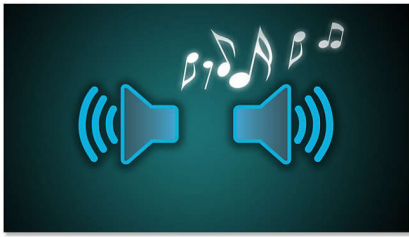

Prijenosni DVD repr.
LCD od 23 cm / 9 inča USB

PD9010/12

Istaknute znač.

Ugrađeni stereo zvučnici

Stereo zvučnici stvaraju kvalitetan zvuk i omogućavaju njegovo slobodno slušanje. Uživajte u glazbu bilo kada i bilo gdje pomoću ugrađenih stereo zvučnika koji donose praktičnost i uživanje u reprodukciji glazbe jednostavnim isključivanjem slušalica.