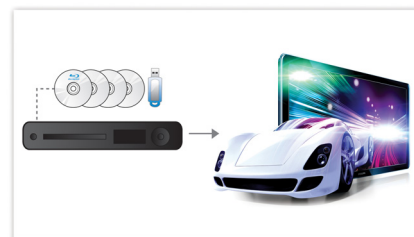

Přehraje vše

Přehrávejte téměř libovolný disk a libovolný formát médií, ať už jsou to Blu-ray 3D, DVD, VCD a CD disky nebo zařízení USB. Zajistěte nepřekonatelné pohodlí skvělých možností hrátelnosti a luxus sdílení souborů médií na televizoru nebo systému domácího kina.