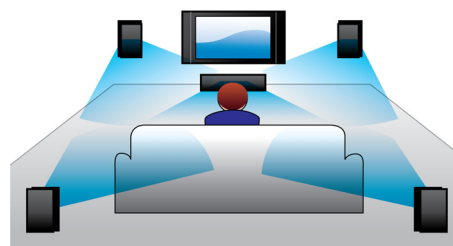

Dolby TrueHD a DTS-HD

Standards Dolby TrueHD a DTS-HD Advanced Digital Out poskytují nejlepší zvuk z Blu-ray disků. Reprodukovaný zvuk je téměř nerozlišitelný od studiového masteru, takže slyšíte to, co jste podle tvůrců slyšet měli. Standarty DTS-HD Advanced Digital Out a Dolby TrueHD dovršují zážitek z poslechu hudby HD.