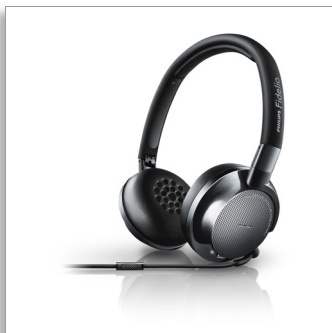

Philips
Наушники с
шумоподавлением

Звук высокого разрешения

Накладные
Уникальные подушечки из
пеноматериала
Компактная складная
конструкция

NC1

Непревзойденное звучание без посторонних шумов

Откройте для себя технологию максимального шумоподавления с моделью Fidelio NC1. Слушайте только звук высокой четкости, а шум останется в стороне. Компактная складная конструкция и ощущение комфорта при длительном прослушивании делают эти наушники идеальным спутником как в долгом пути, так и в поездках на работу.

Безупречный звук высокой четкости

- Звук высокого разрешения обеспечивает максимально качественное воспроизведение музыки
- Оптимизированные 40-мм излучатели с неодимовыми магнитами для безупречного звука высокой четкости
- Внешняя акустическая камера для четкого звучания