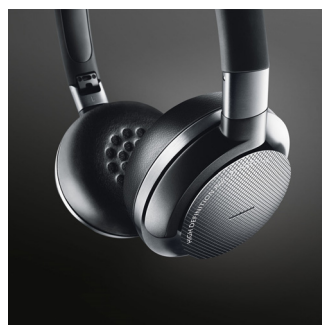

Неизменно высокая достоверность звучания

Функция шумоподавления Fidelio NC-1 настроена специально для обеспечения оптимального звучания. Мы усомнились в

NC1/00

том, что наушники с шумоподавлением не могут обеспечить звук высокого качества, и разработали модель NC-1 для безупречного воспроизведения аудио вне зависимости от уровня окружающего шума.