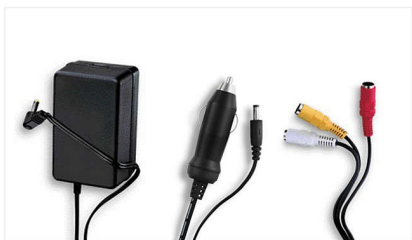

AC adapter, adapter za automobil

Ovaj reproduktor Philips isporučuje se s AC adapterom, adapterom za automobil i AV kabelom koji pružaju veću praktičnost.