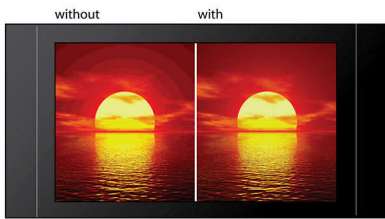

DVD-spiller
USB 2.0

Høydepunkter

12 bit / 108 MHz videobehandling

12-bit video-DAC er en fremragende digital-til-analog-konverterer som bevarer alle detaljer i den opprinnelige bildekvaliteten. Den viser raffinerte nyanser og jevnere gradering av farger, noe som resulterer i et mer levende og naturlig bilde. Begrensningen til vanlig 10-bit DAC blir enda tydeligere ved bruk av store skjermer og projektorer.