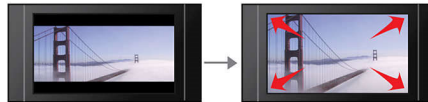

Koble til og gled deg over flere kilder

- USB Media Link for medieavspilling fra USB Flash-stasjoner

PHILIPS

DVD-spiller
USB 2.0

Høydepunkter

12 bit / 108 MHz videobehandling

12-bit video-DAC er en fremragende digital-til-analog-konverterer som bevarer alle detaljer i den opprinnelige bildekvaliteten. Den viser raffinerte nyanser og jevnere gradering av farger, noe som resulterer i et mer levende og naturlig bilde. Begrensningen til vanlig 10-bit DAC blir enda tydeligere ved bruk av store skjermer og projektorer.

Spiller alt

Spill virtuelt den platen du ønsker – enten CDer, (S)VCDer, DVDer, DVD+R, DVD-R,

DVD+RW eller DVD-RW. Opplev den uovertrufne fleksibiliteten og anvendeligheten ved at du kan spille alle platene på én enhet.

Skjermtilpassing

Uansett hva du ser på, uavhengig av TV, sikrer Screen Fit at bildet fyller hele skjermen. Irriterende svarte striper øverst og nederst fjernes, uten at du må utføre kjedelige manuelle justeringer. Bare trykk på Screen Fit-knappen, velg formatet, og nyt filmen i fullskjermformat.