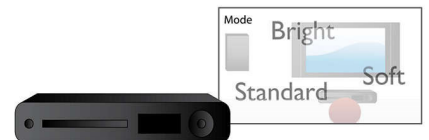

Smart Picture

Smart Picture gir optimale bildeinnstillinger for farge, lysstyrke, kontrast, skarphet osv. for bedre visningsopplevelser til alle døgnets tider.