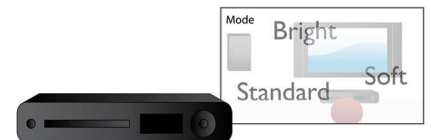

Smart Picture

Smart Picture gir optimale bildeinnstillinger for farge, lysstyrke, kontrast, skarphet osv. for bedre visningsopplevelser til alle døgnets tider.

12-bit
Video DAC

CERTIFIED
USB

SMART PICTURE

HDMI™
HIGH-DEFINITION MULTIMEDIA INTERFACE