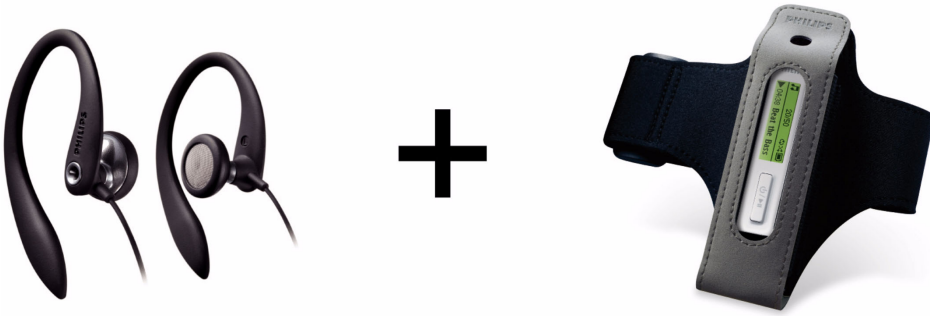

Philips GoGear
Urheilupakkaus

GoGear

PAC015

Ihanteellinen urheilussa

Philips PAC015 on joustava ja tarjoaa miellyttävän kuunteluelämyksen juostessa tai kuntoiltaessa. Kanna soitintasi säädettävässä käsivarsikotelossa ja kuulet jokaisen tahdin. Säädettävä korvasanka pysyy paikallaan ja on miellyttävä käyttää.

Ihanteellinen kuntoilupaketti

- Miellyttävä urheilukäsivarsikotelo
- Joustava ja tukeva korvasanka

Yhteensopiva

- Philips GoGear SA21xxX/ SA22xx/ SA23xx

PHILIPS
sense and simplicity

Tekniset tiedot**Ääni**

- **Tyyppi:** Dynaaminen
- **Magneettityyppi:** Neodyymi
- **Akustinen järjestelmä:** Avoin
- **Kalvo:** Mylar-kalotti
- **Taajuusvaste:** 20 - 20 000 Hz
- **Impedanssi:** 16 ohmia
- **Enimmäisteho:** 15 mW
- **Herkkyys:** 100 dB
- **Kaiuttimen halkaisija:** 15 mm
- **Puhekela:** Kupari

Liitännät

- **Liitin:** 3,5 mm:n stereo
- **Johdon pituus:** 1,2 m
- **Johtoliitäntä:** Kaksi symmetristä rinnakkaisliitintä
- **Liittimen pinnoitus:** Kromaus
- **Johtotyyppi:** OFC

Mitat

- **Tuotteen paino (g):** 43 g
- **Pakkauksen mitat (LxSxK):** 135 x 39 x 213 mm
- **Pakkaustyyppi:** Simpukkapakkaus