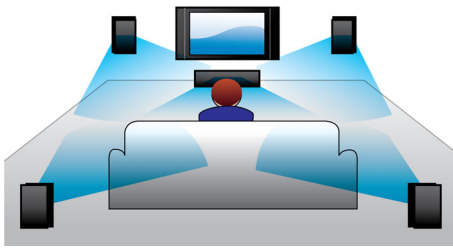

Přednosti

Technologie DTS-HD a Dolby TrueHD

Standarty DTS-HD Advanced Digital Out a Dolby TrueHD poskytují nejlepší zvuk z Blu-ray disků. Reprodukovaný zvuk je téměř nerozlišitelný od studiového masteru, takže slyšíte to, co jste podle tvůrců slyšet měli. Standarty DTS-HD Advanced Digital Out a Dolby TrueHD dovršují zážitek z poslechu hudby HD.